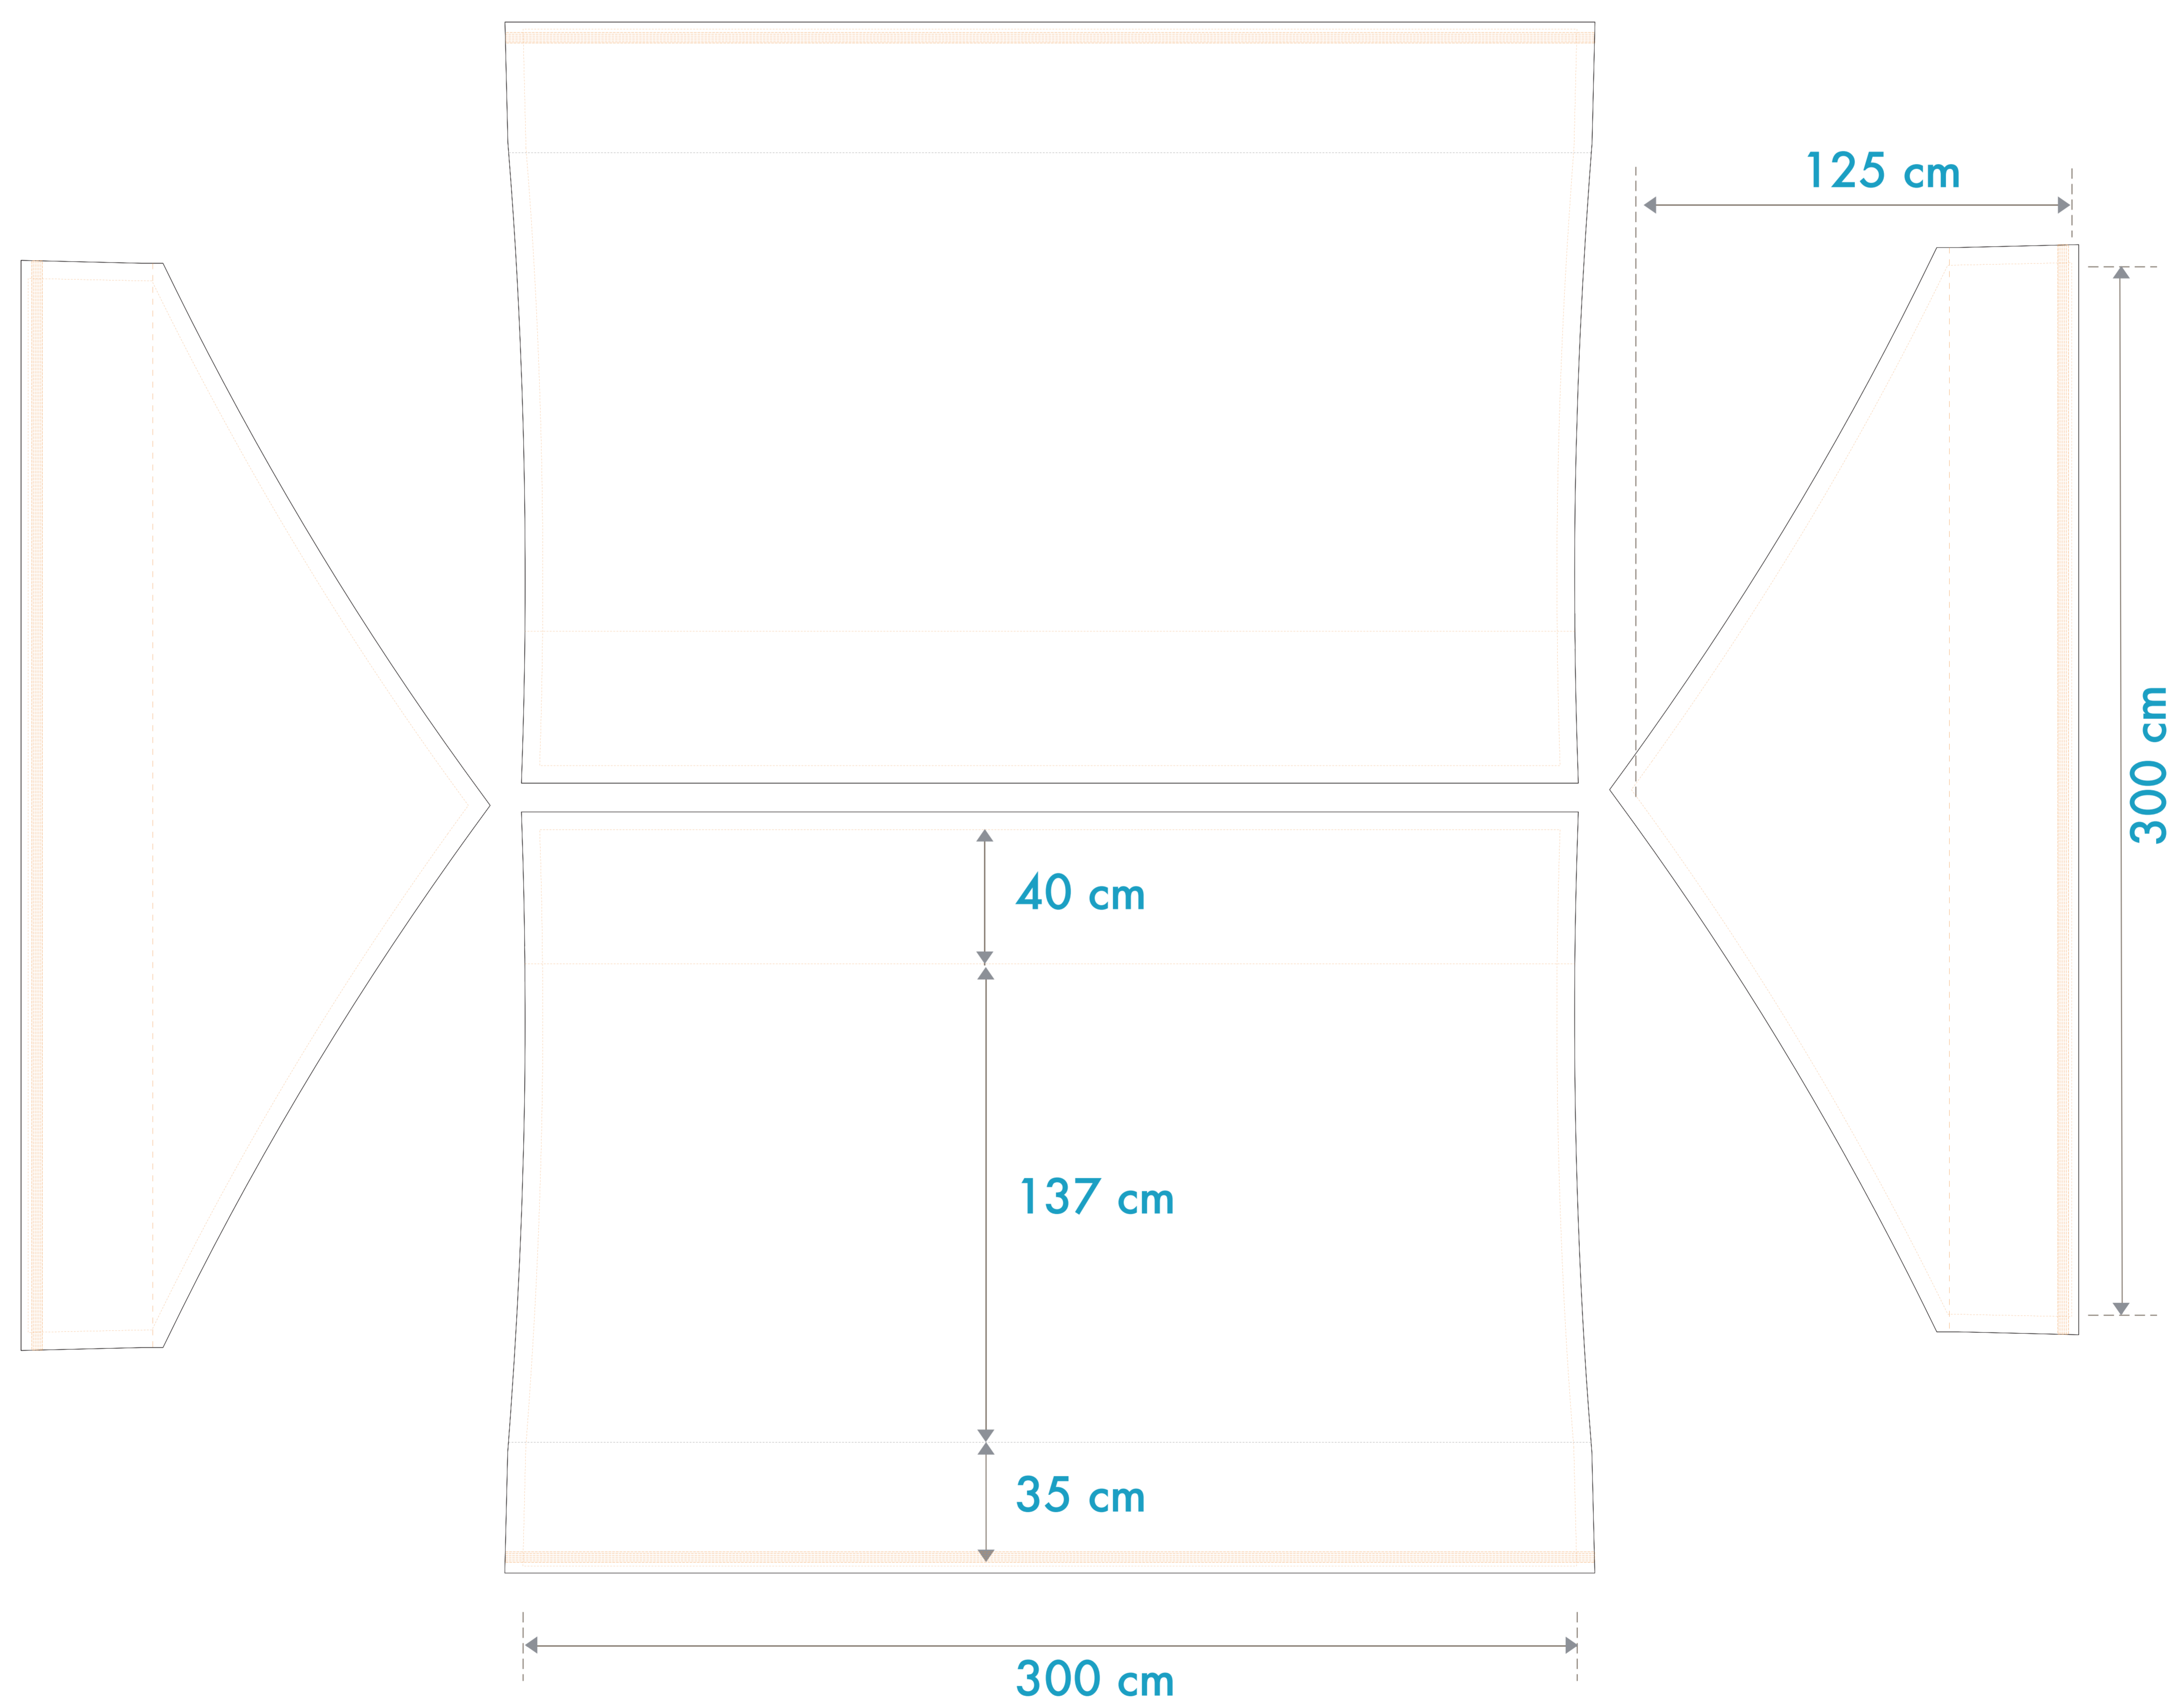

isyTENT 4.5

300 x 300cm roof + valance

Graphic Dimensions

Template 1:10

 Print Area / Print Gebied
 Stitching / Nee