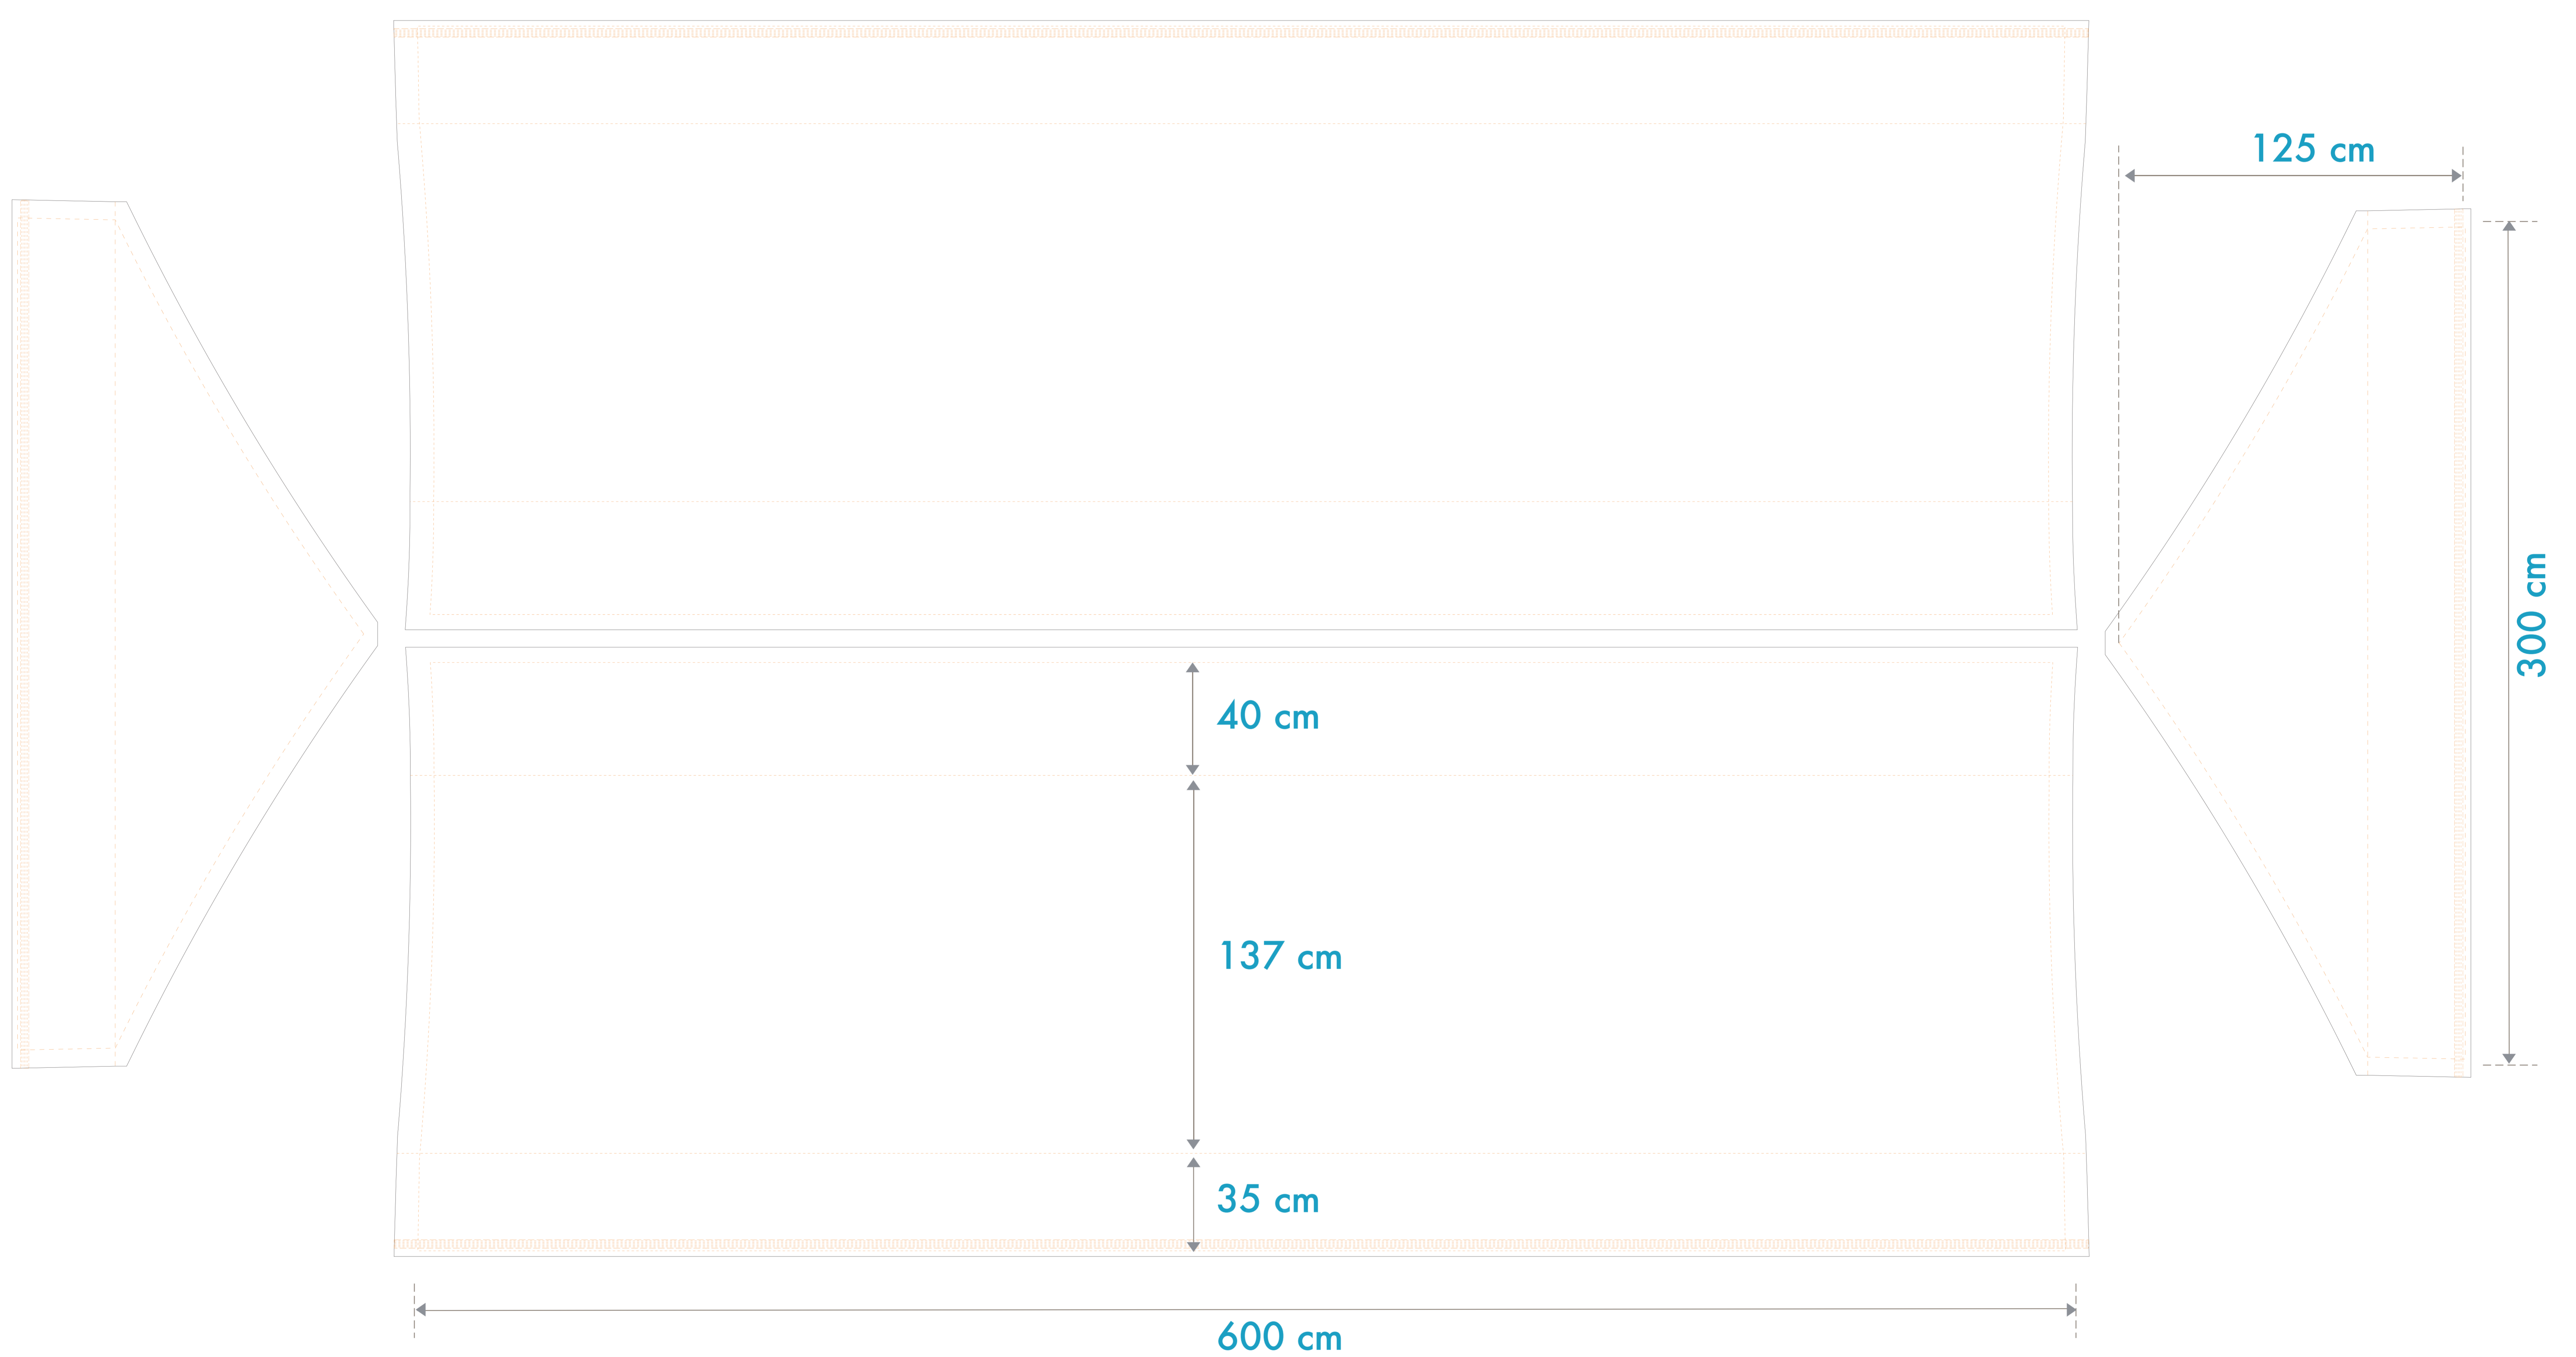

## isyTENT 4.5

600 x 300cm roof + valance

### Graphic Dimensions

Template 1:10

Print Area / Print Gebied  
Stitching / Nee