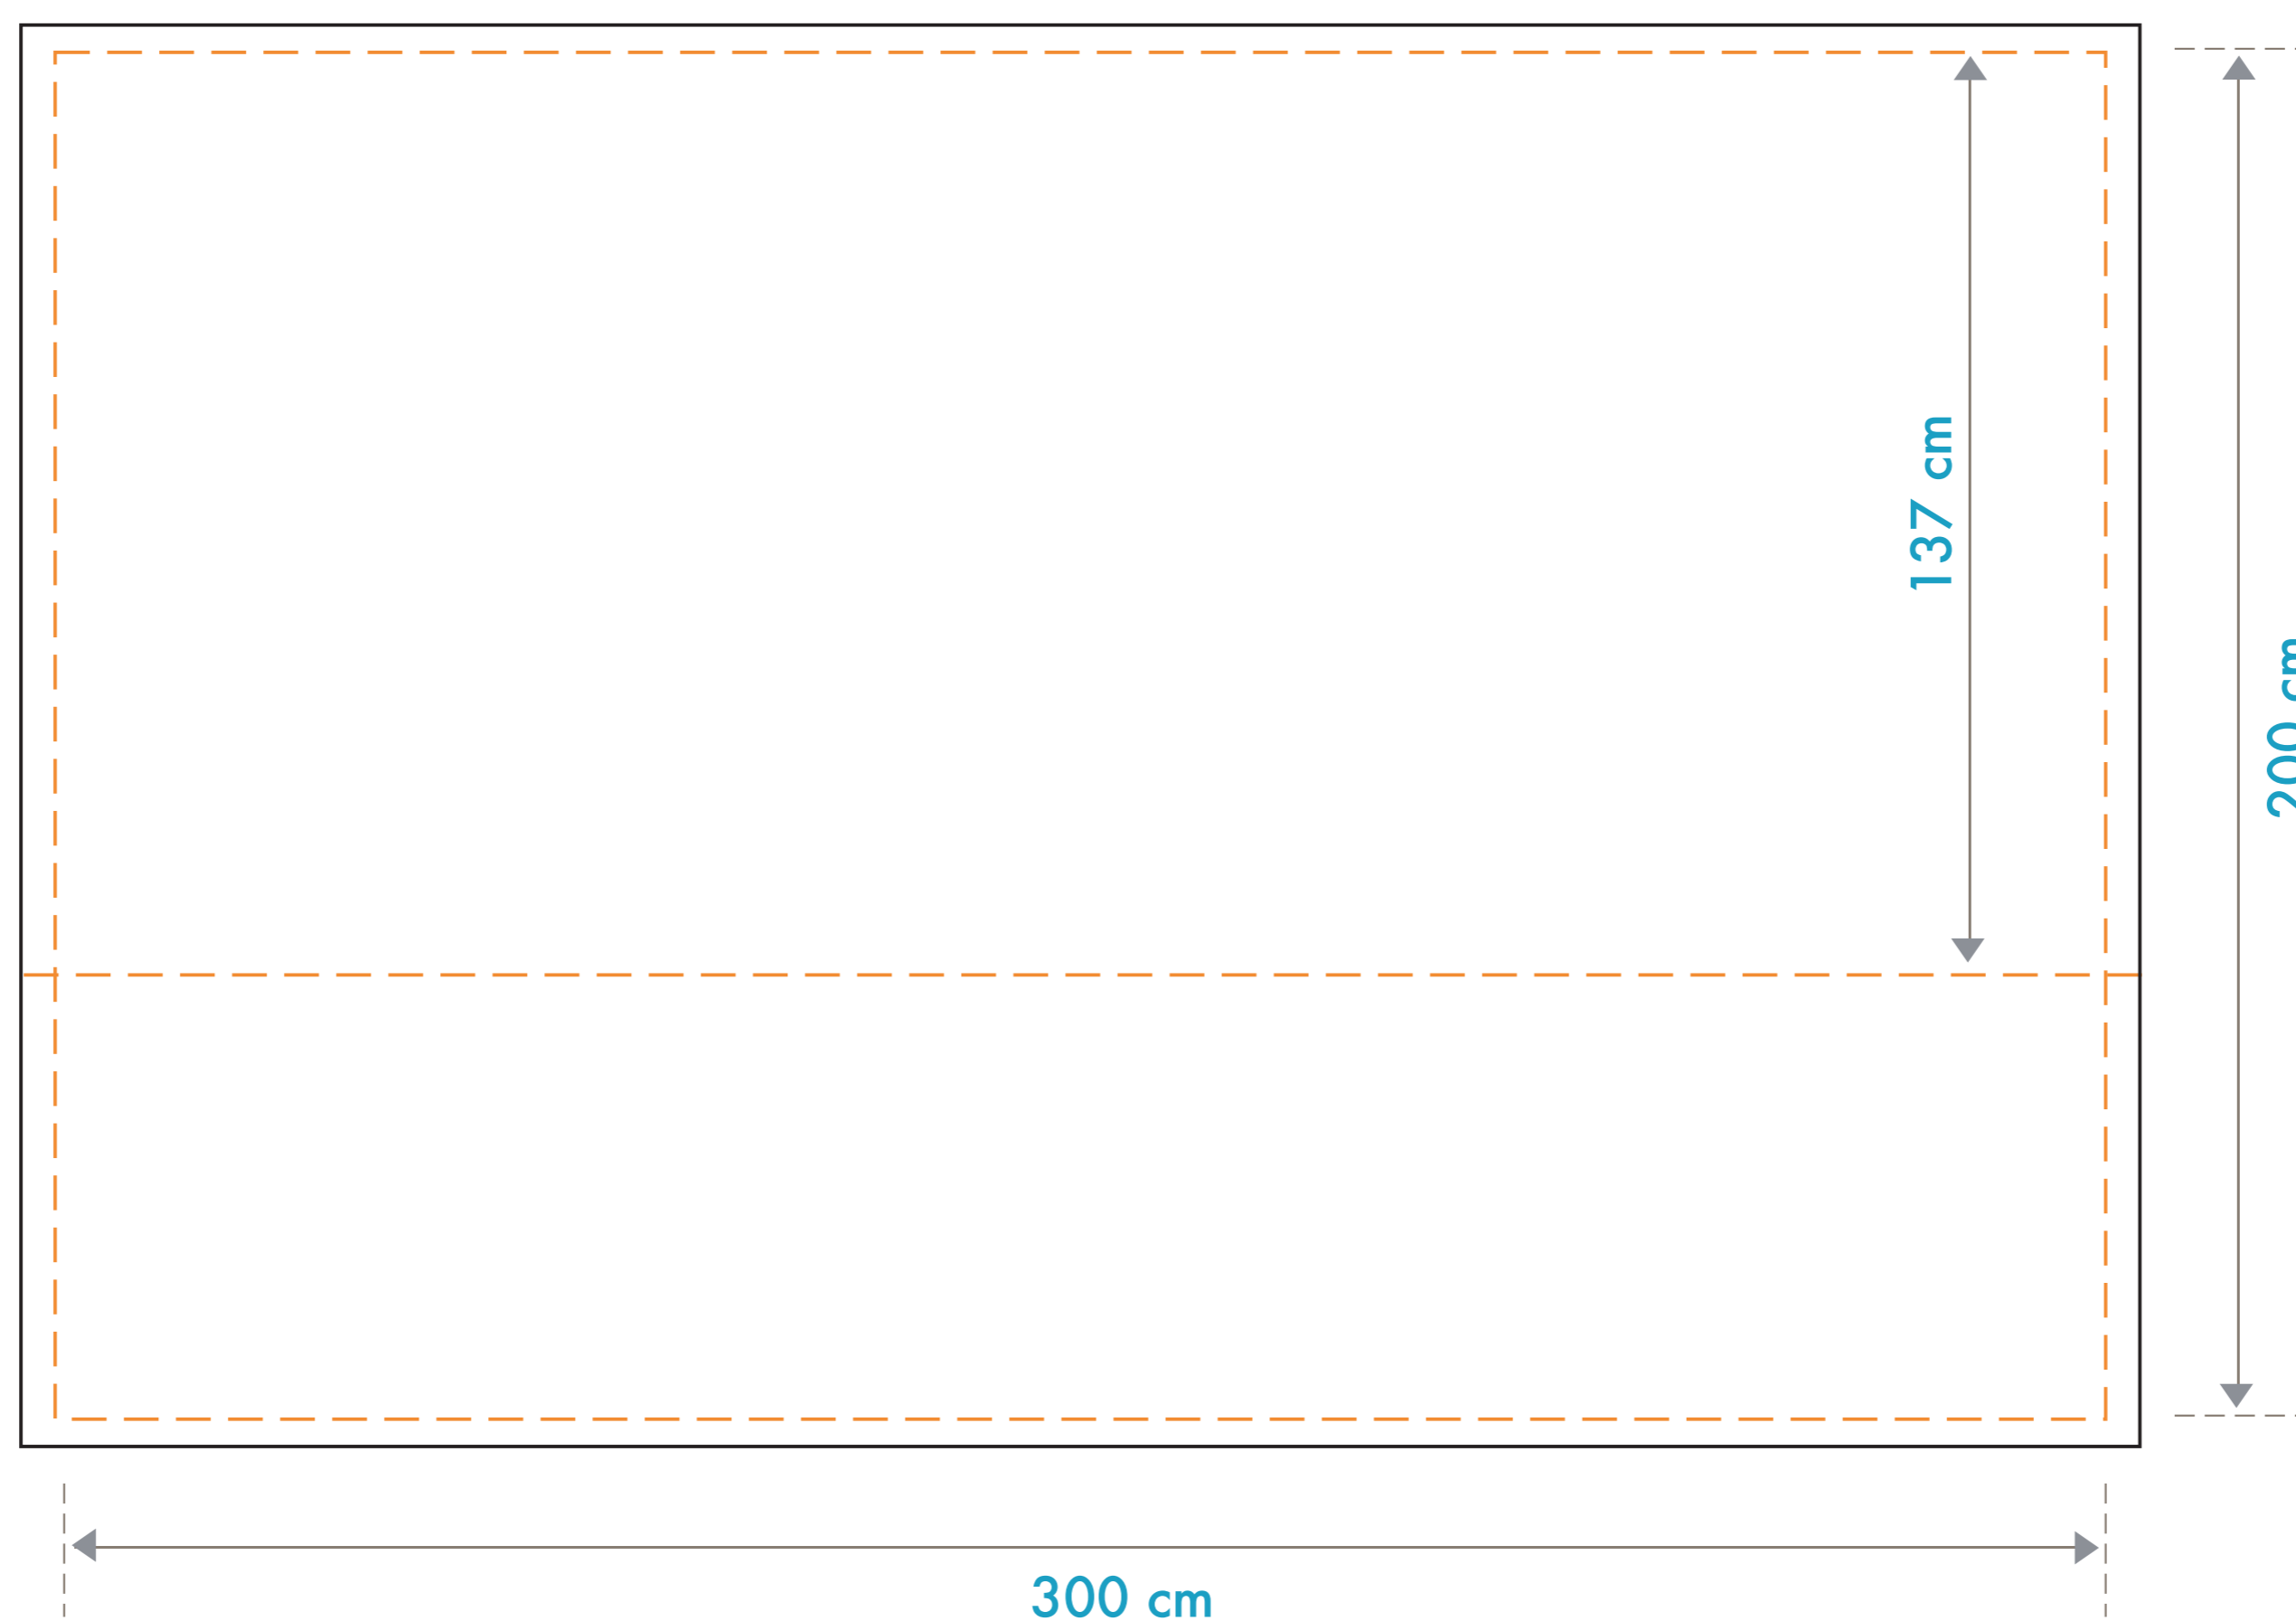

isyTENT 4.1

side wall 3 m

Graphic Dimensions

Template 1:1

 print area
 stitching