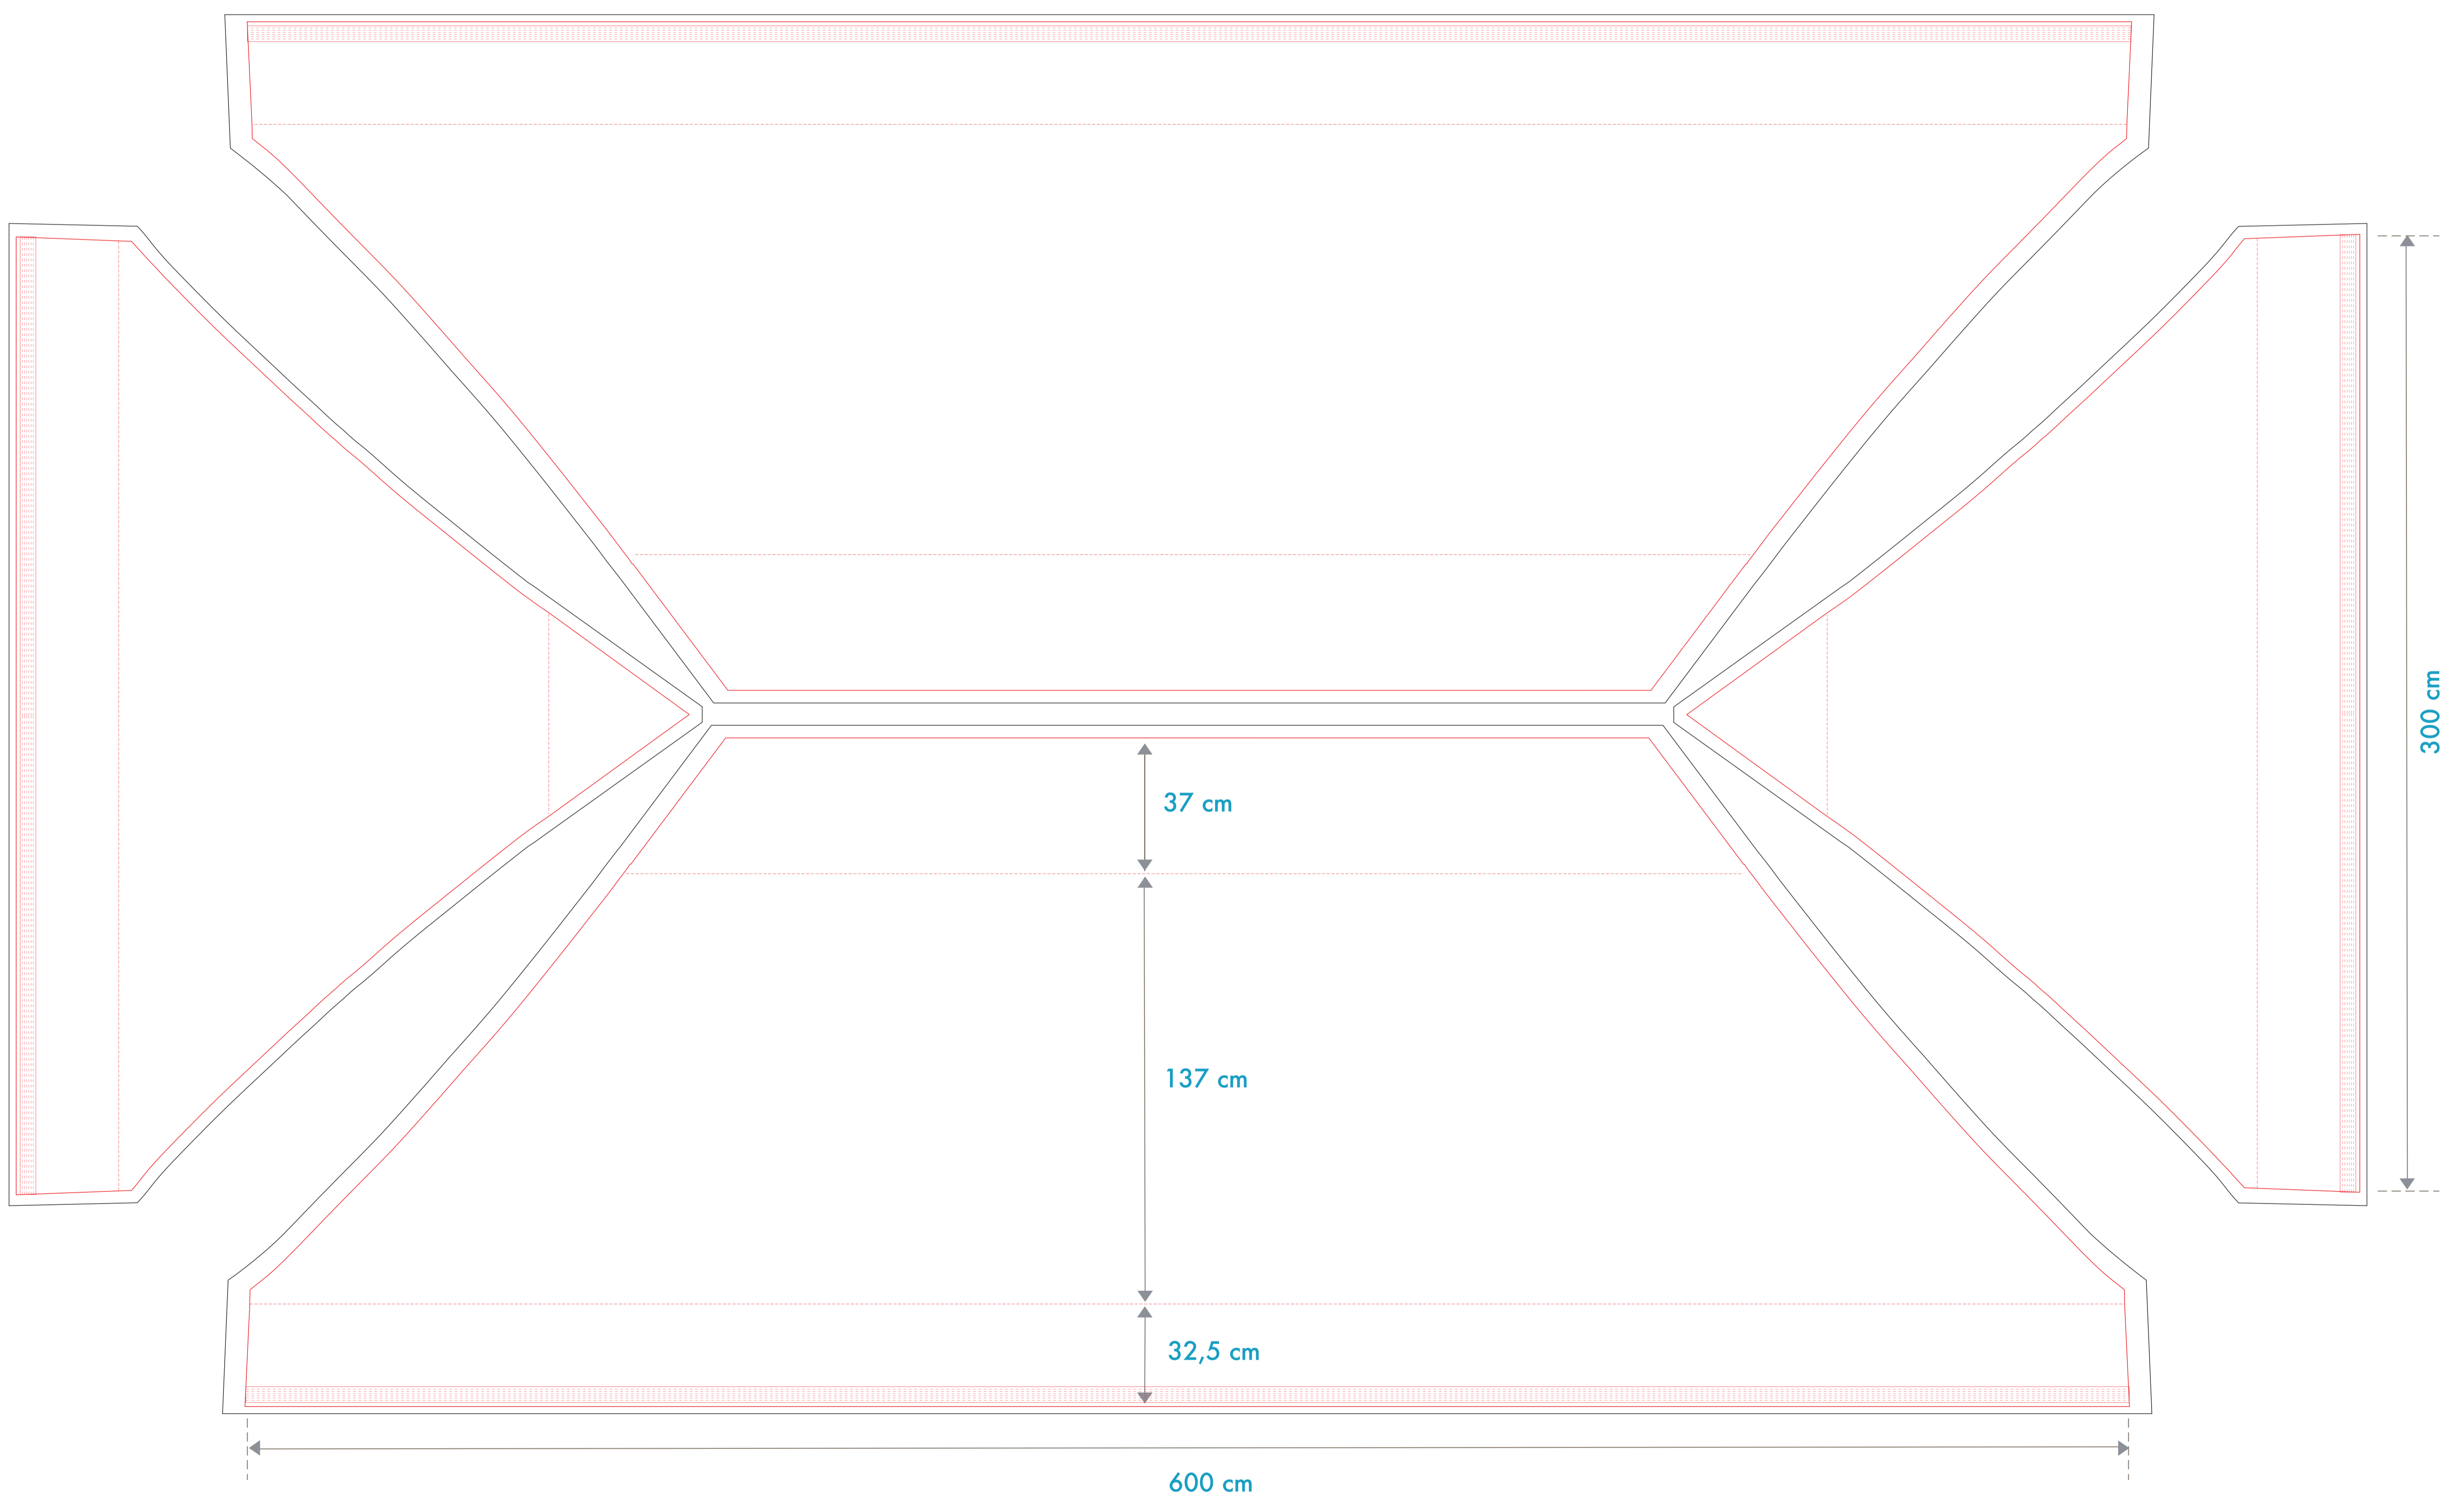

isyTENT 4.1

6x3 roof + valance

Graphic Dimensions

Template 1:1

 print area
 stitching