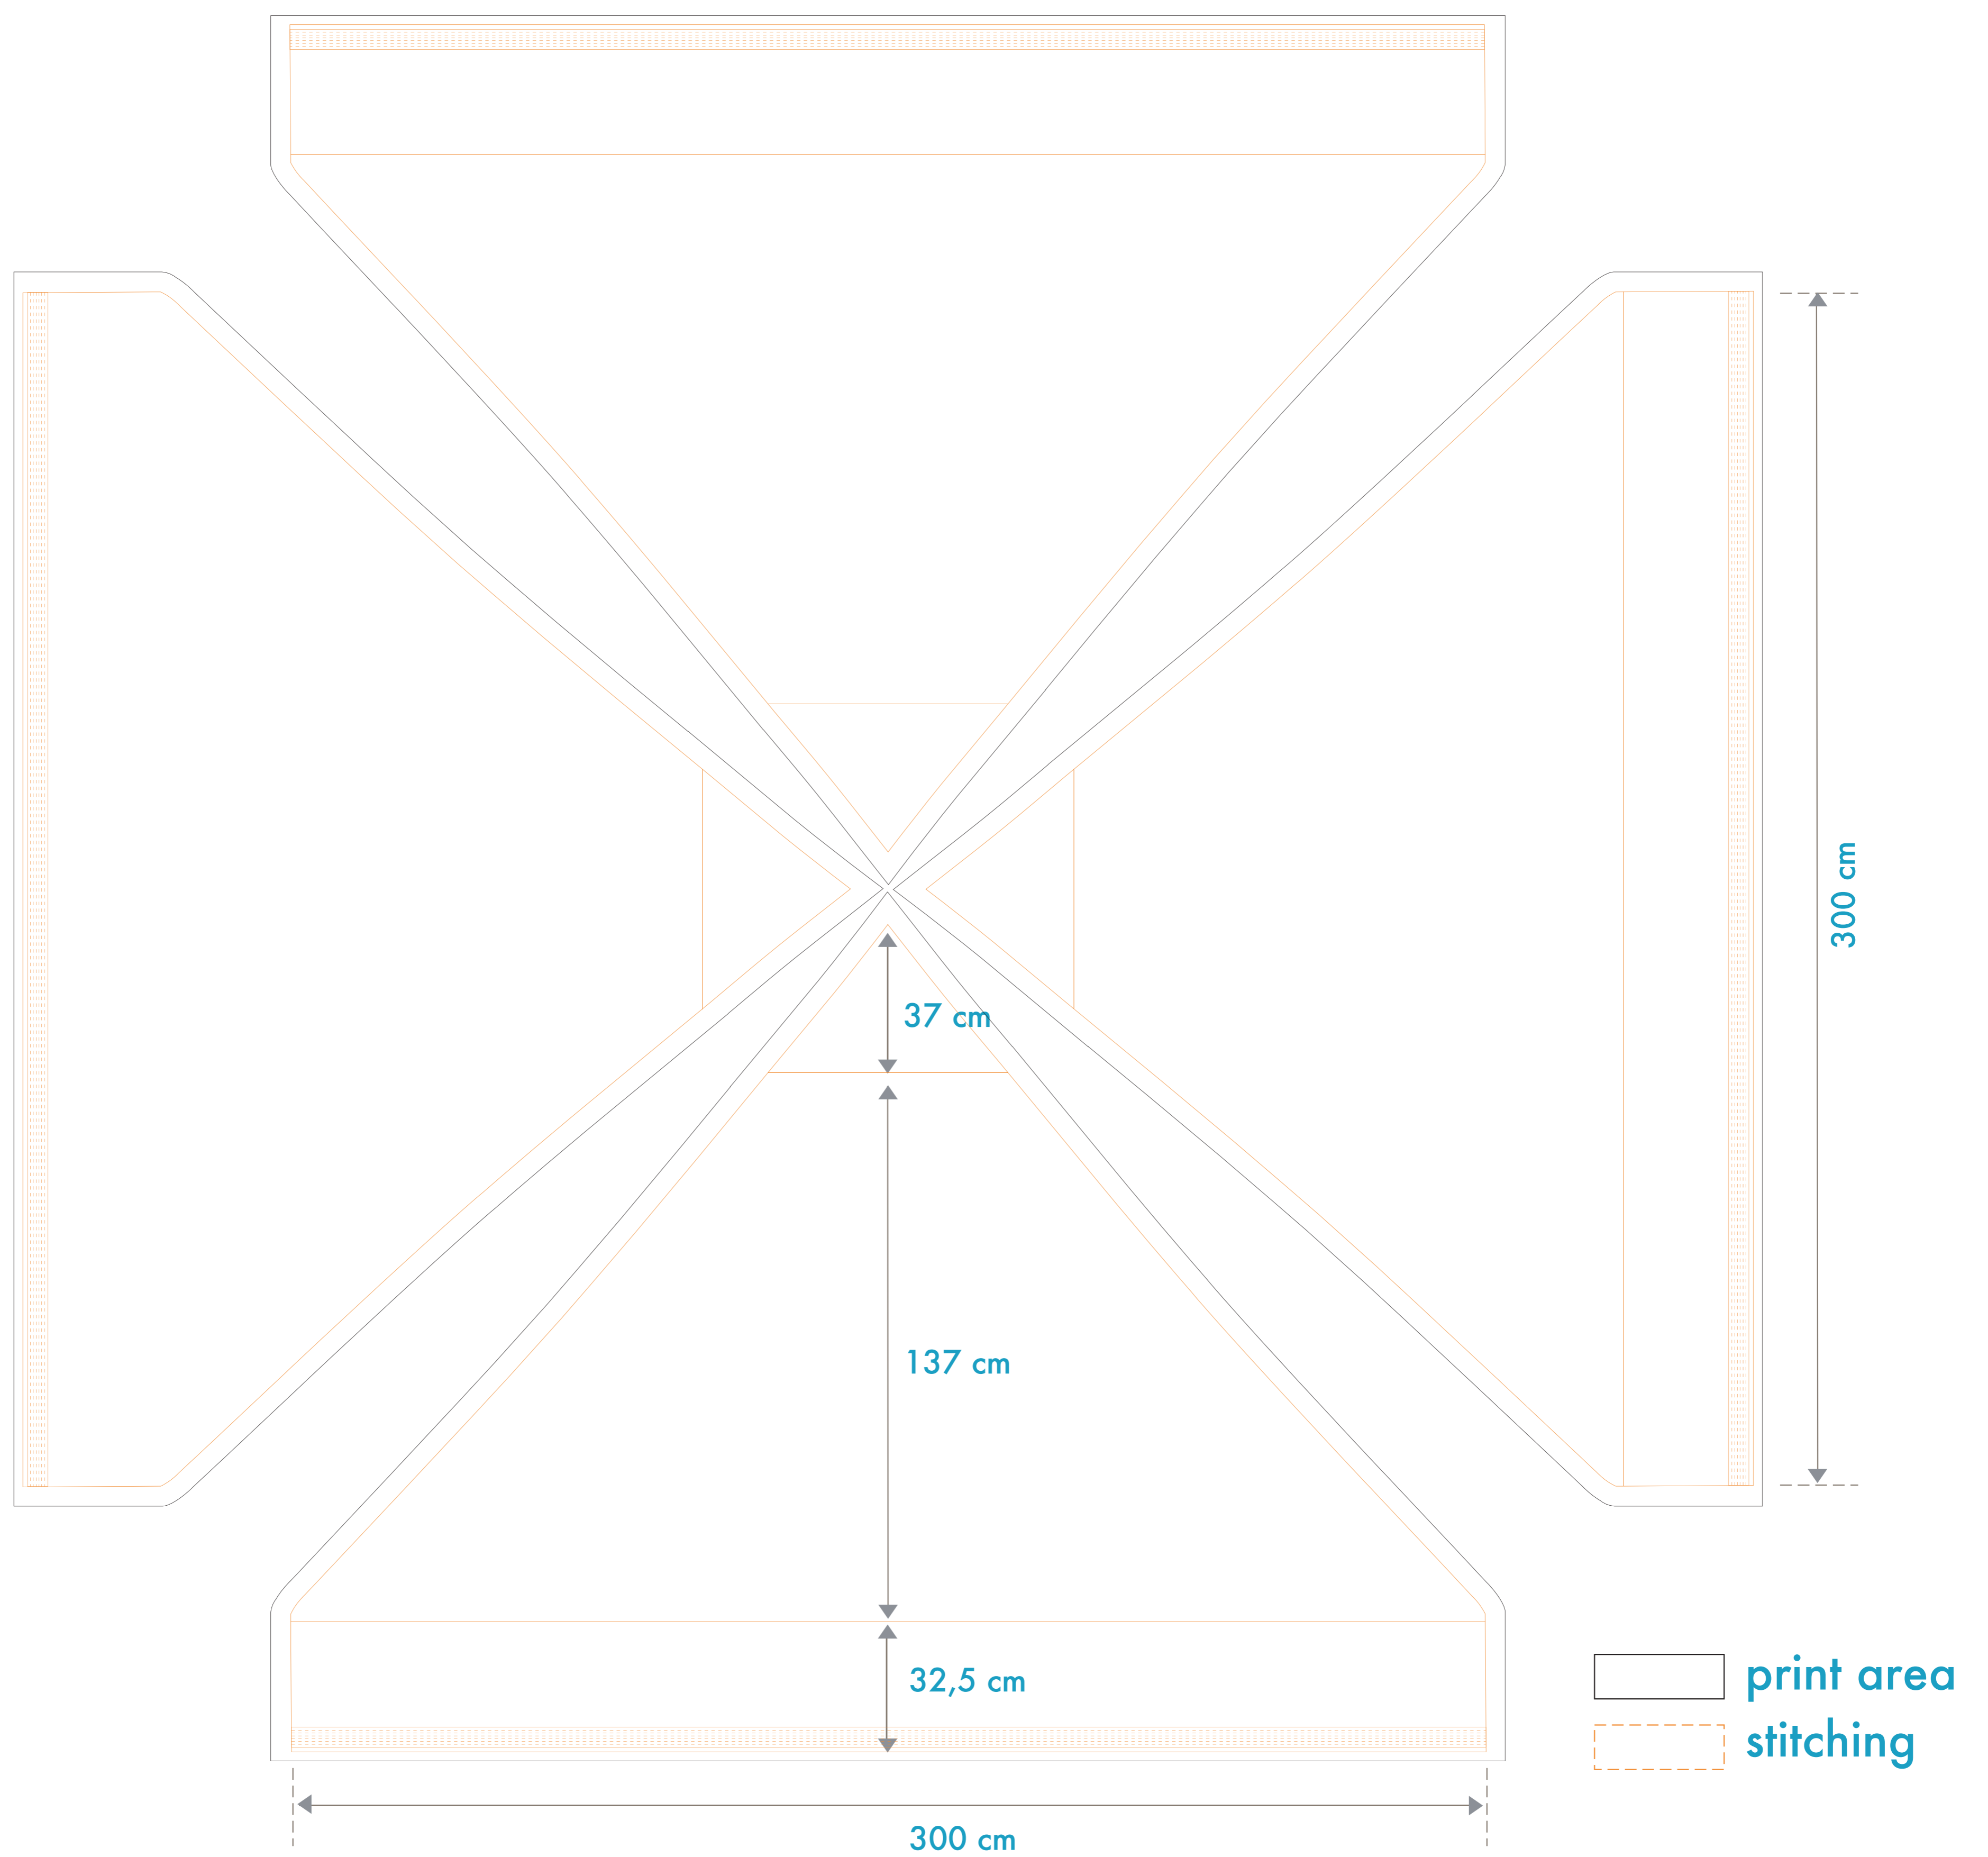

isyTENT 4.1

3x3m roof + valance

Graphic Dimensions

Template 1:1