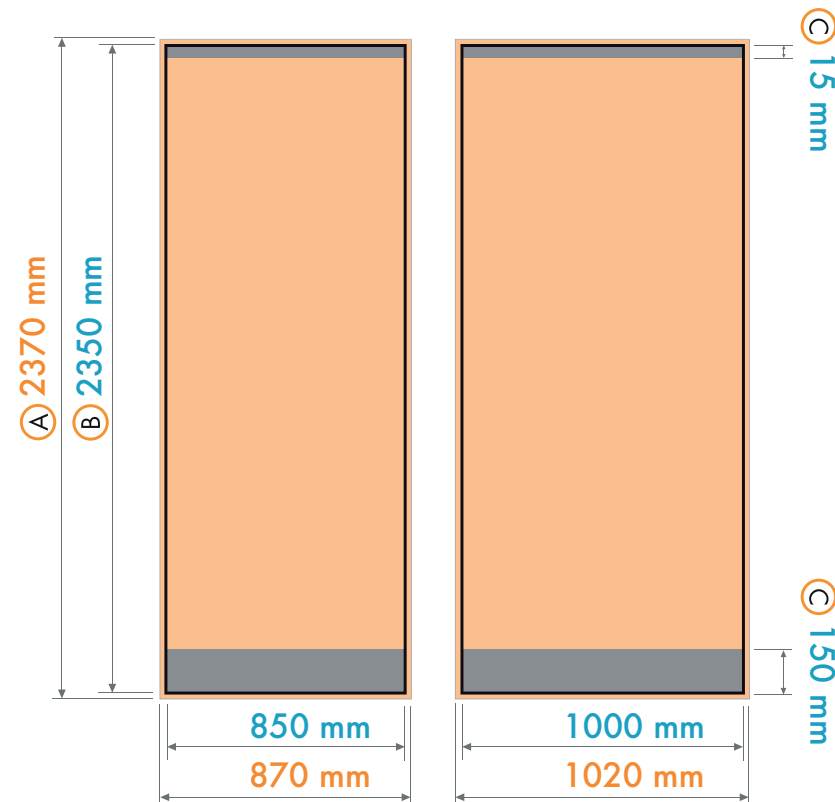

isyROLL 18.2

850 / 1000

- Ⓐ Totaal formaat / Total Size
- Ⓑ Het uiteindelijke formaat / Final Size
- Ⓒ Niet zichtbaar gedeelte / Nicht sichtbarer Bereich

Afloop / Bleed x = 10 mm

Graphic Dimensions

isyROLL 18.2

850 / 1500 / 2000

- Ⓐ Totaal formaat / Total Size
- Ⓑ Het uiteindelijke formaat / Final Size
- Ⓒ Niet zichtbaar gedeelte / Nicht sichtbarer Bereich

Afloop / Bleed x = 10 mm

Graphic Dimensions