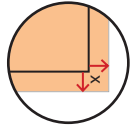

## isySCREEN 2.1

850 / 1000

- Ⓐ Totaal formaat / Total Size
- Ⓑ Het uiteindelijke formaat / Final Size
- ⓑ Niet zichtbaar gedeelte / Nicht sichtbarer Bereich

Afloop / Bleed x = 10 mm

### Graphic Dimensions