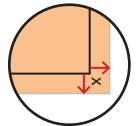

isySCREEN 5.1

800 / 1000

- Ⓐ Totaal formaat / Total Size
- Ⓑ Het uiteindelijke formaat / Final Size
- ⓑ Niet zichtbaar gedeelte / Nicht sichtbarer Bereich

Afloop / Bleed x = 10 mm

Graphic Dimensions