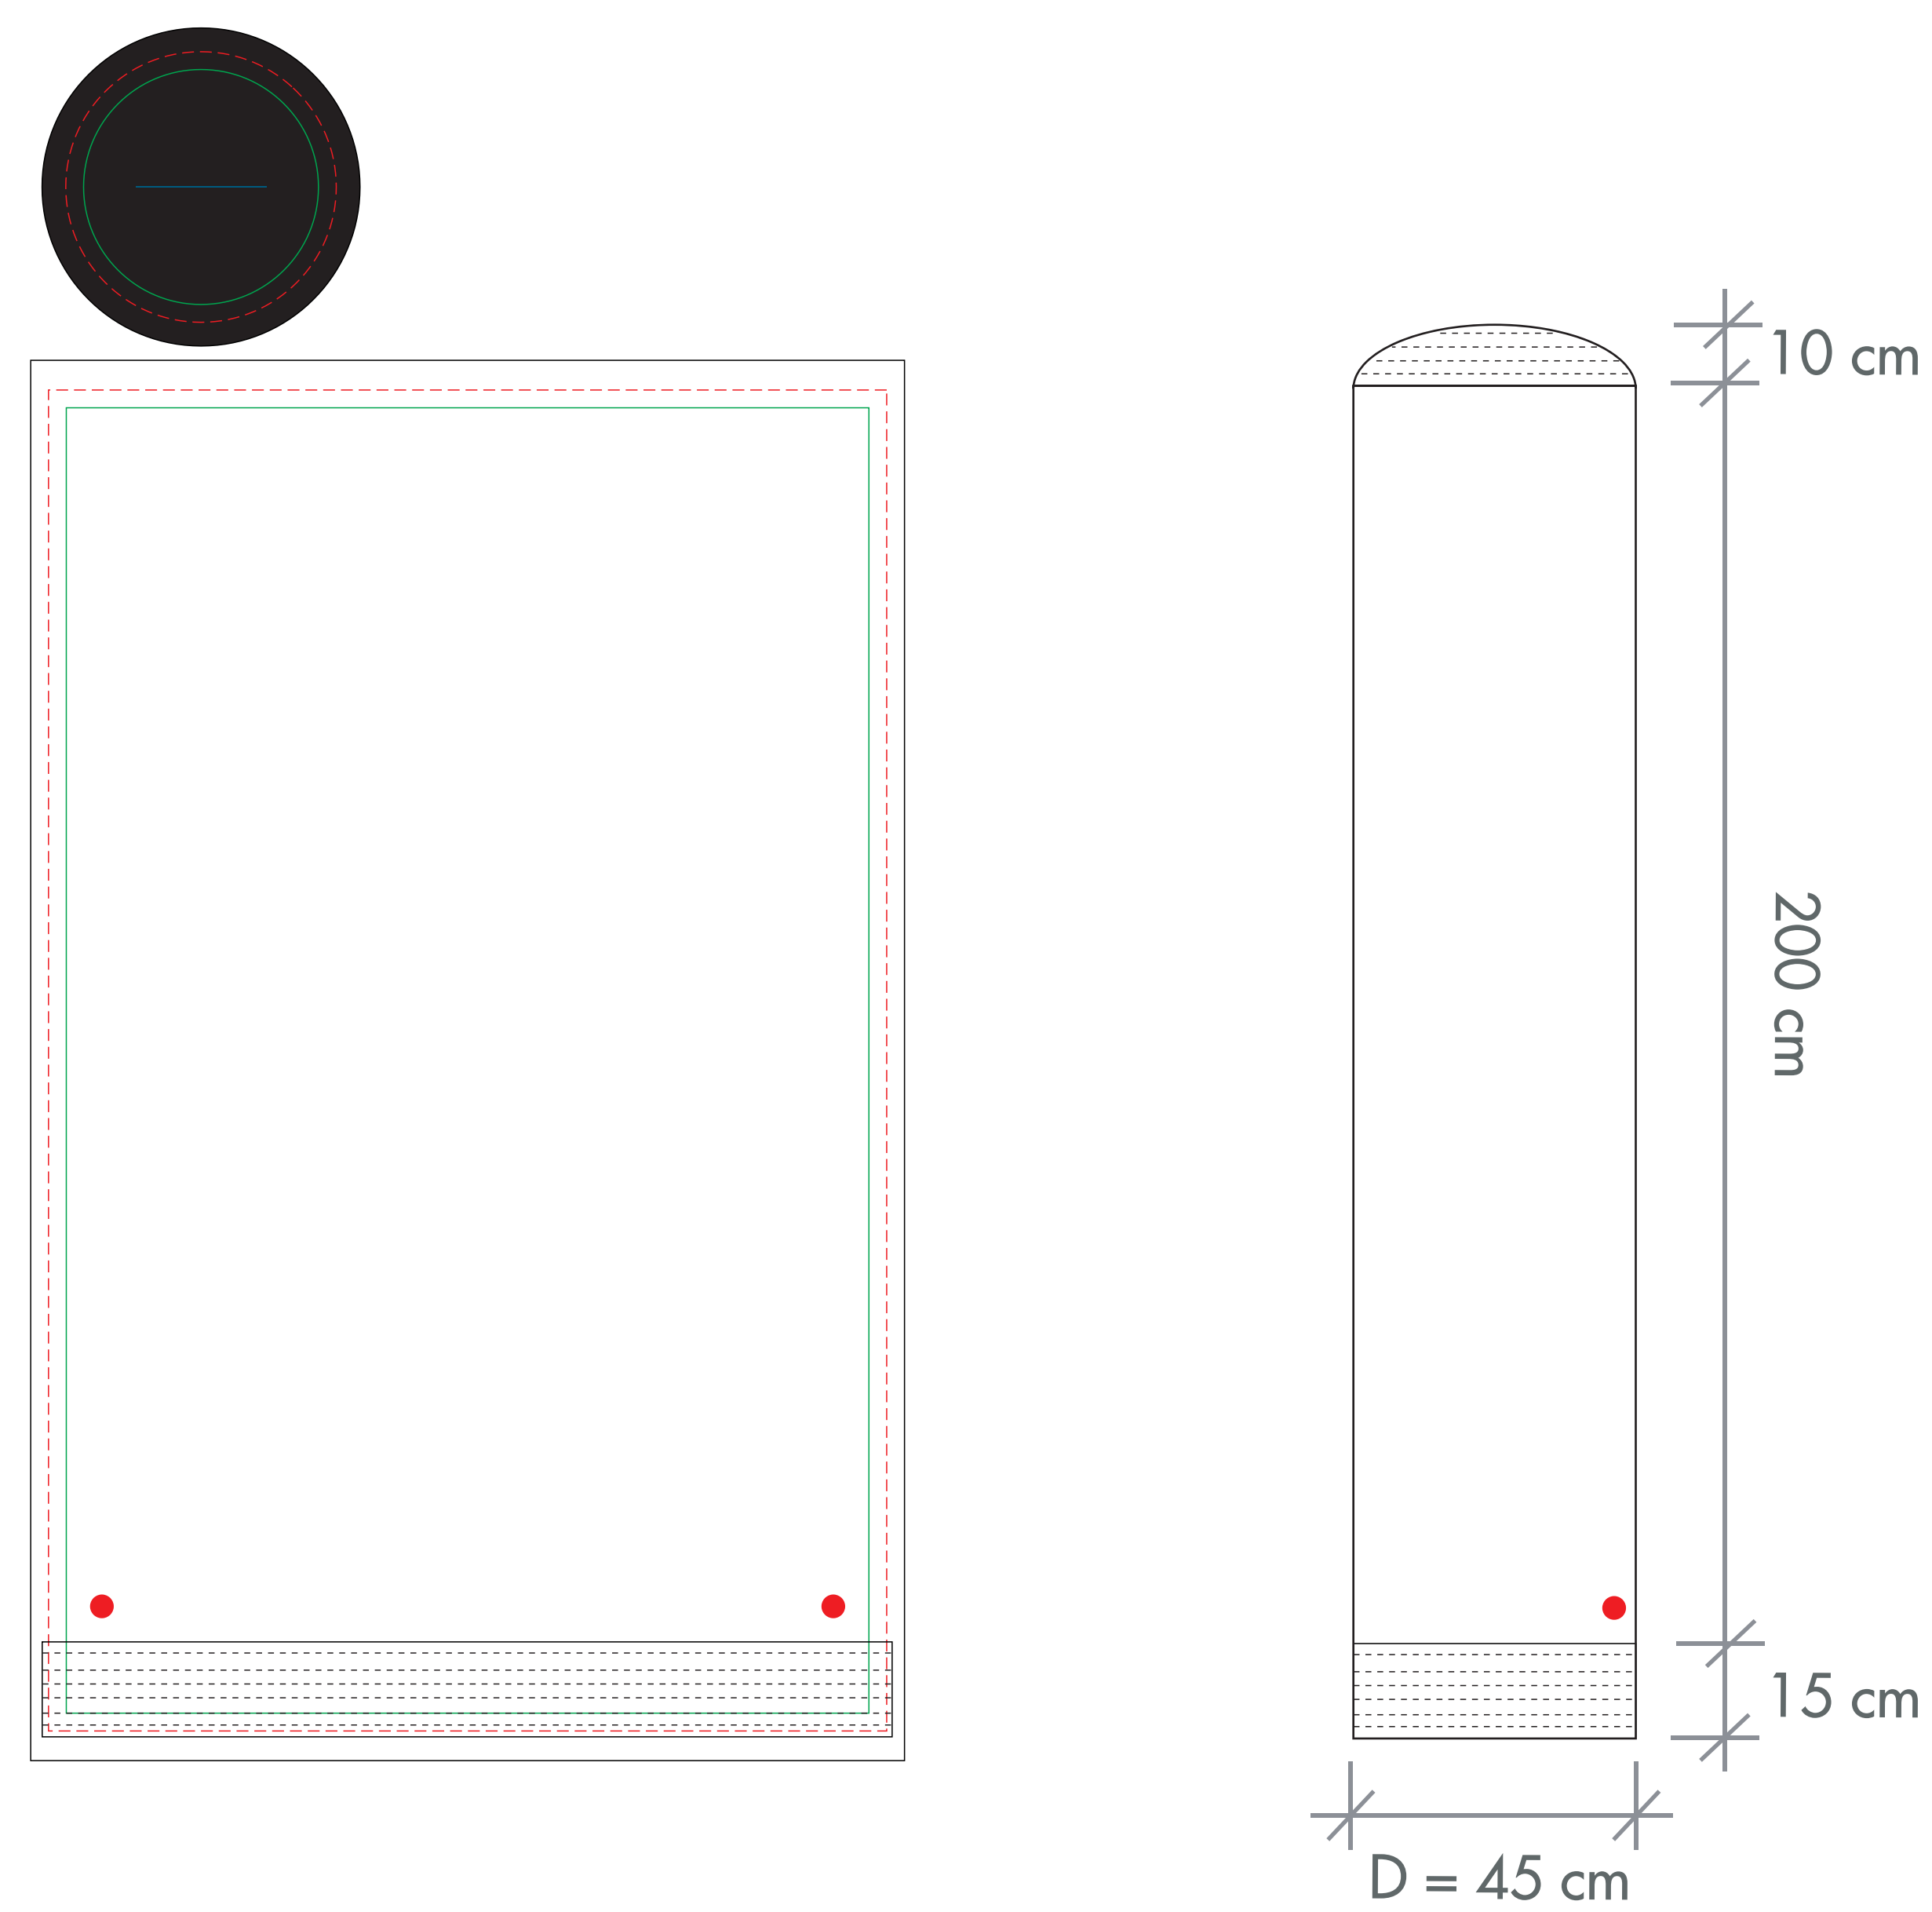

isyAIR

45 x 225 cm

Template 1:10

-  Totaal formaat/ Total Size
-  Het uiteindelijke formaat / Final Size
-  Zichtbaar gedeelte / Visible Area
-  Schwarzes Schutzgewebe / Black Protection Fabric
-  Ventil / Valve
- D** Durchmesser / Diameter