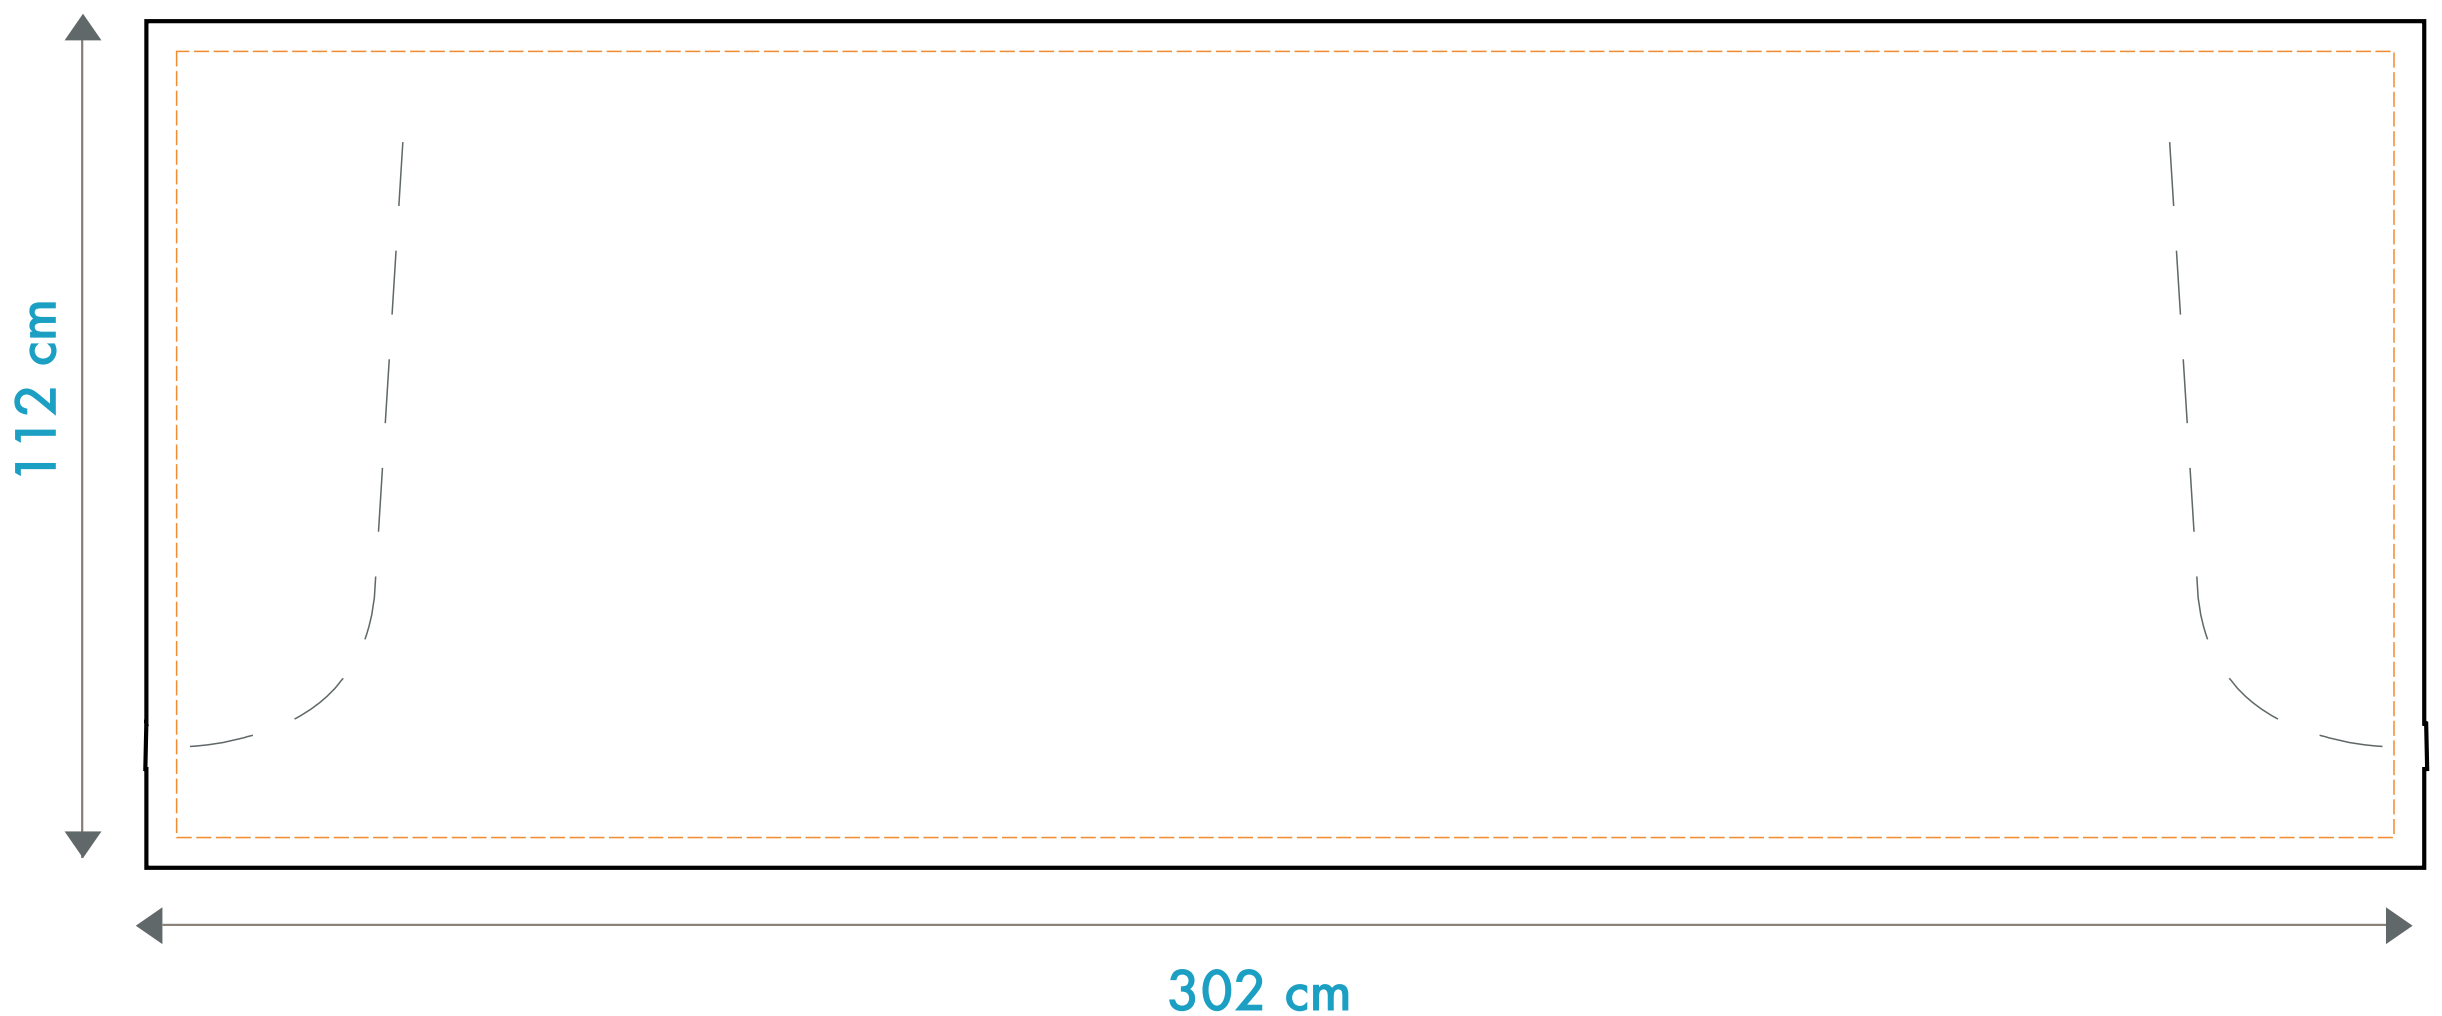

isyLOUNGE Desk

Gebruik in het document geen paskruizen en snijtekens.

Please do not place any crop or corner marks.

Graphic Dimensions

Template 1:10

-  Te bedrukken gedeelte / Print Area
-  Naad / Joint
-  Ritssluiting/ Zipper