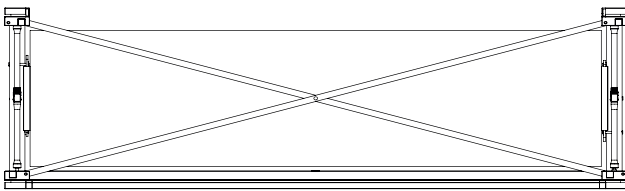

## Lightbox isyPOP 15 Theke

Bij meerdere (gekoppelde) systemen adviseren wij om het beeld niet te laten doorlopen.

Maak voor de voorkant en voor elke zijkant een apart document aan zonder paskruizen en snijtekens.

We do recommend not to choose a full-length motif covering several systems.

Please create the front and backside as a separate file and do not place any crop or corner marks.

### Graphic Dimensions

Ⓐ Totaal formaat / Total Size    Ⓑ Het uiteindelijke formaat / Final Size    Afloop / Bleed x = 10 mm