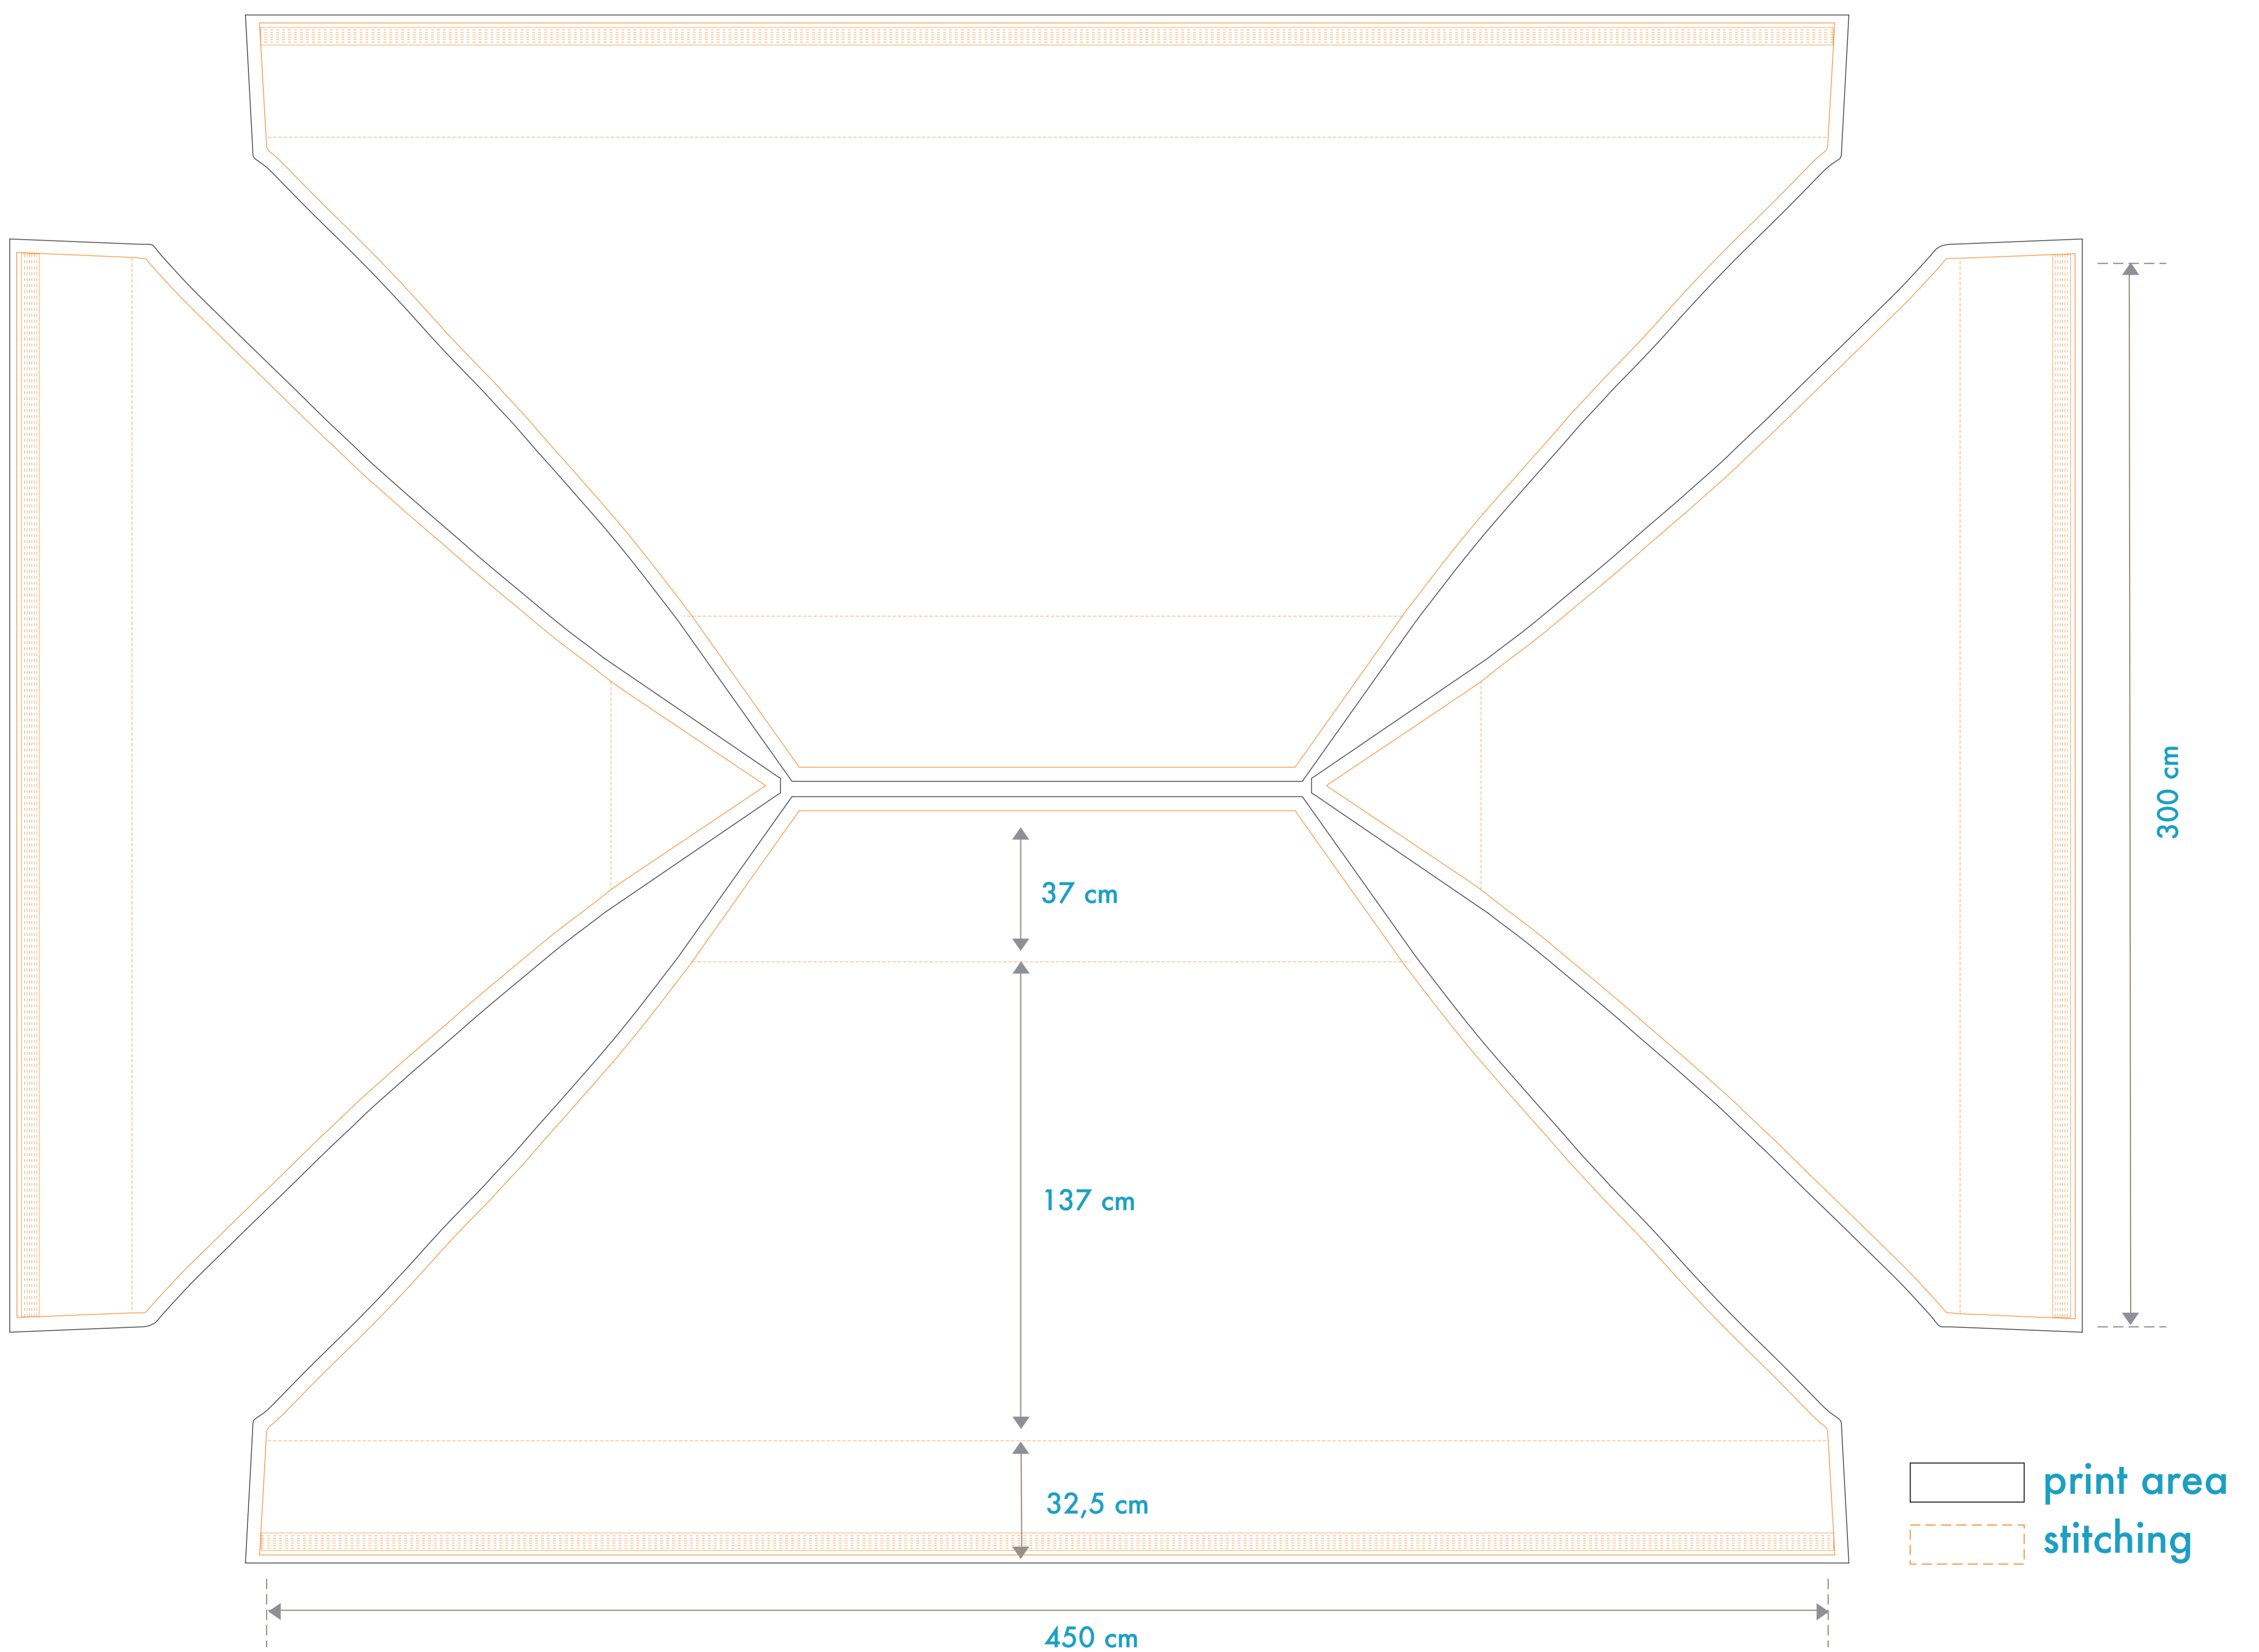

## isyTENT 4.1

4.5x3m roof + valance

### Graphic Dimensions

### Template 1:1