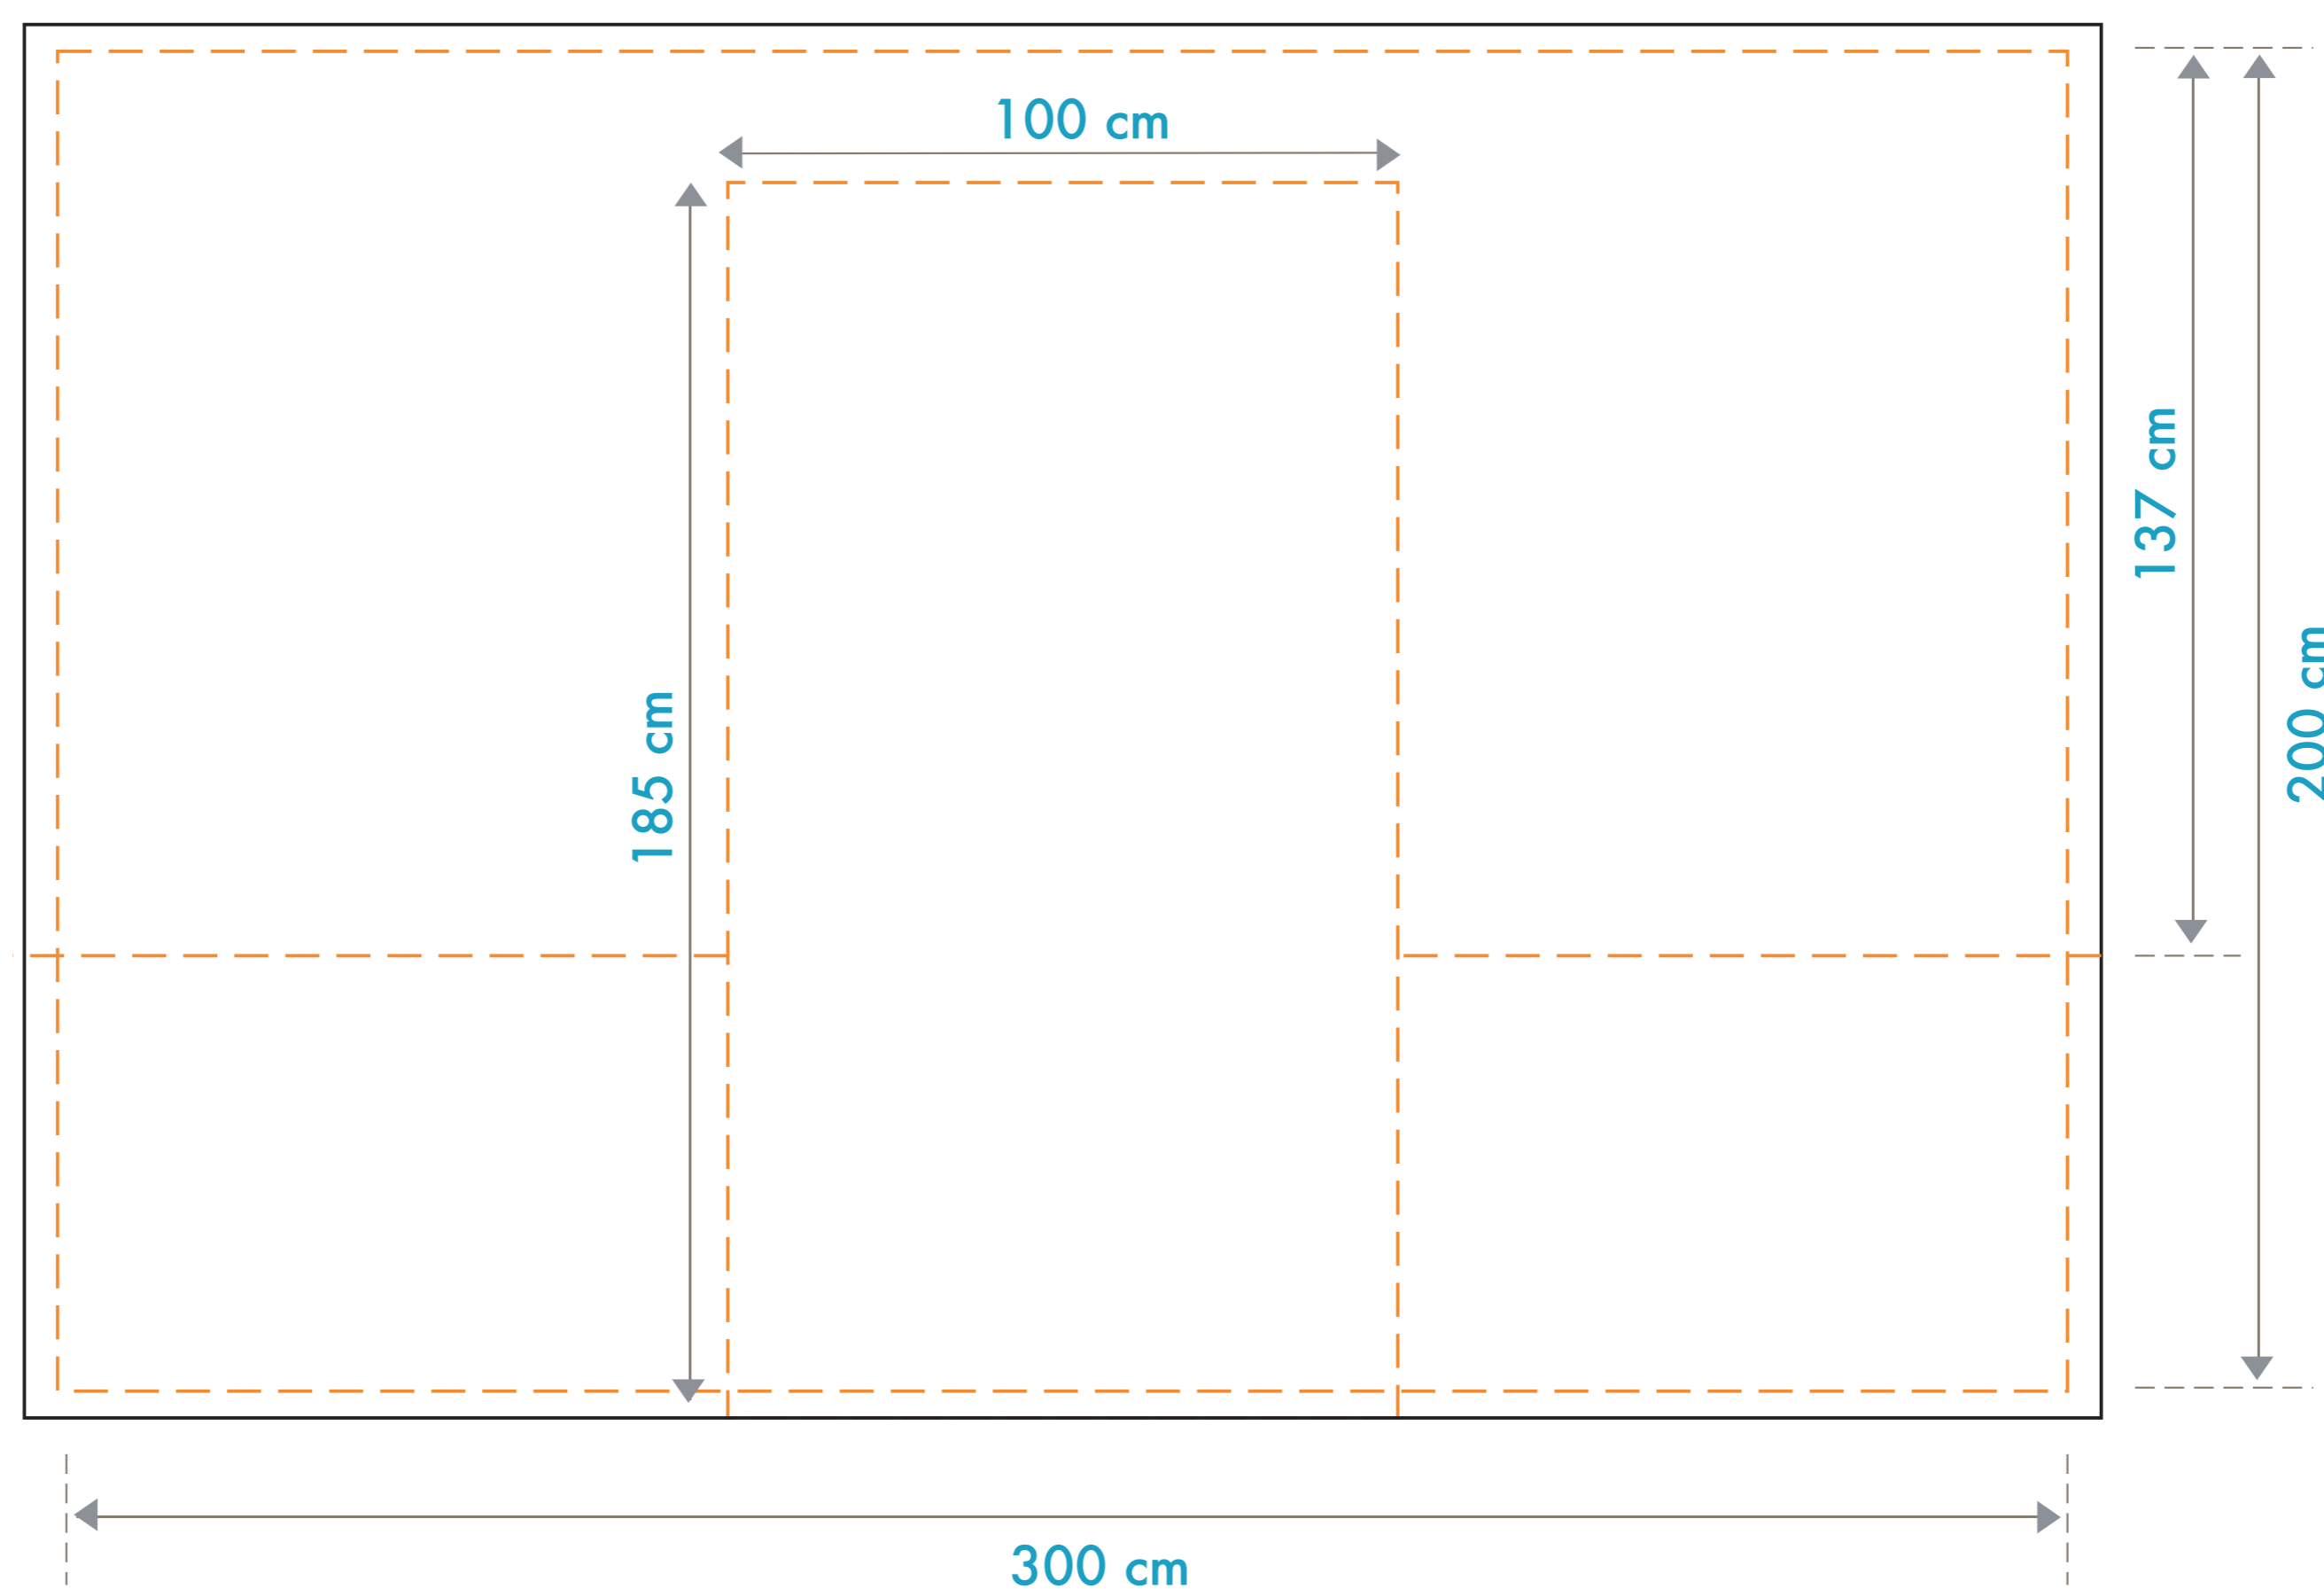

## isyTENT 4.1

door for side wall 3 m

### Graphic Dimensions

### Template 1:1

 print area  
 stitching