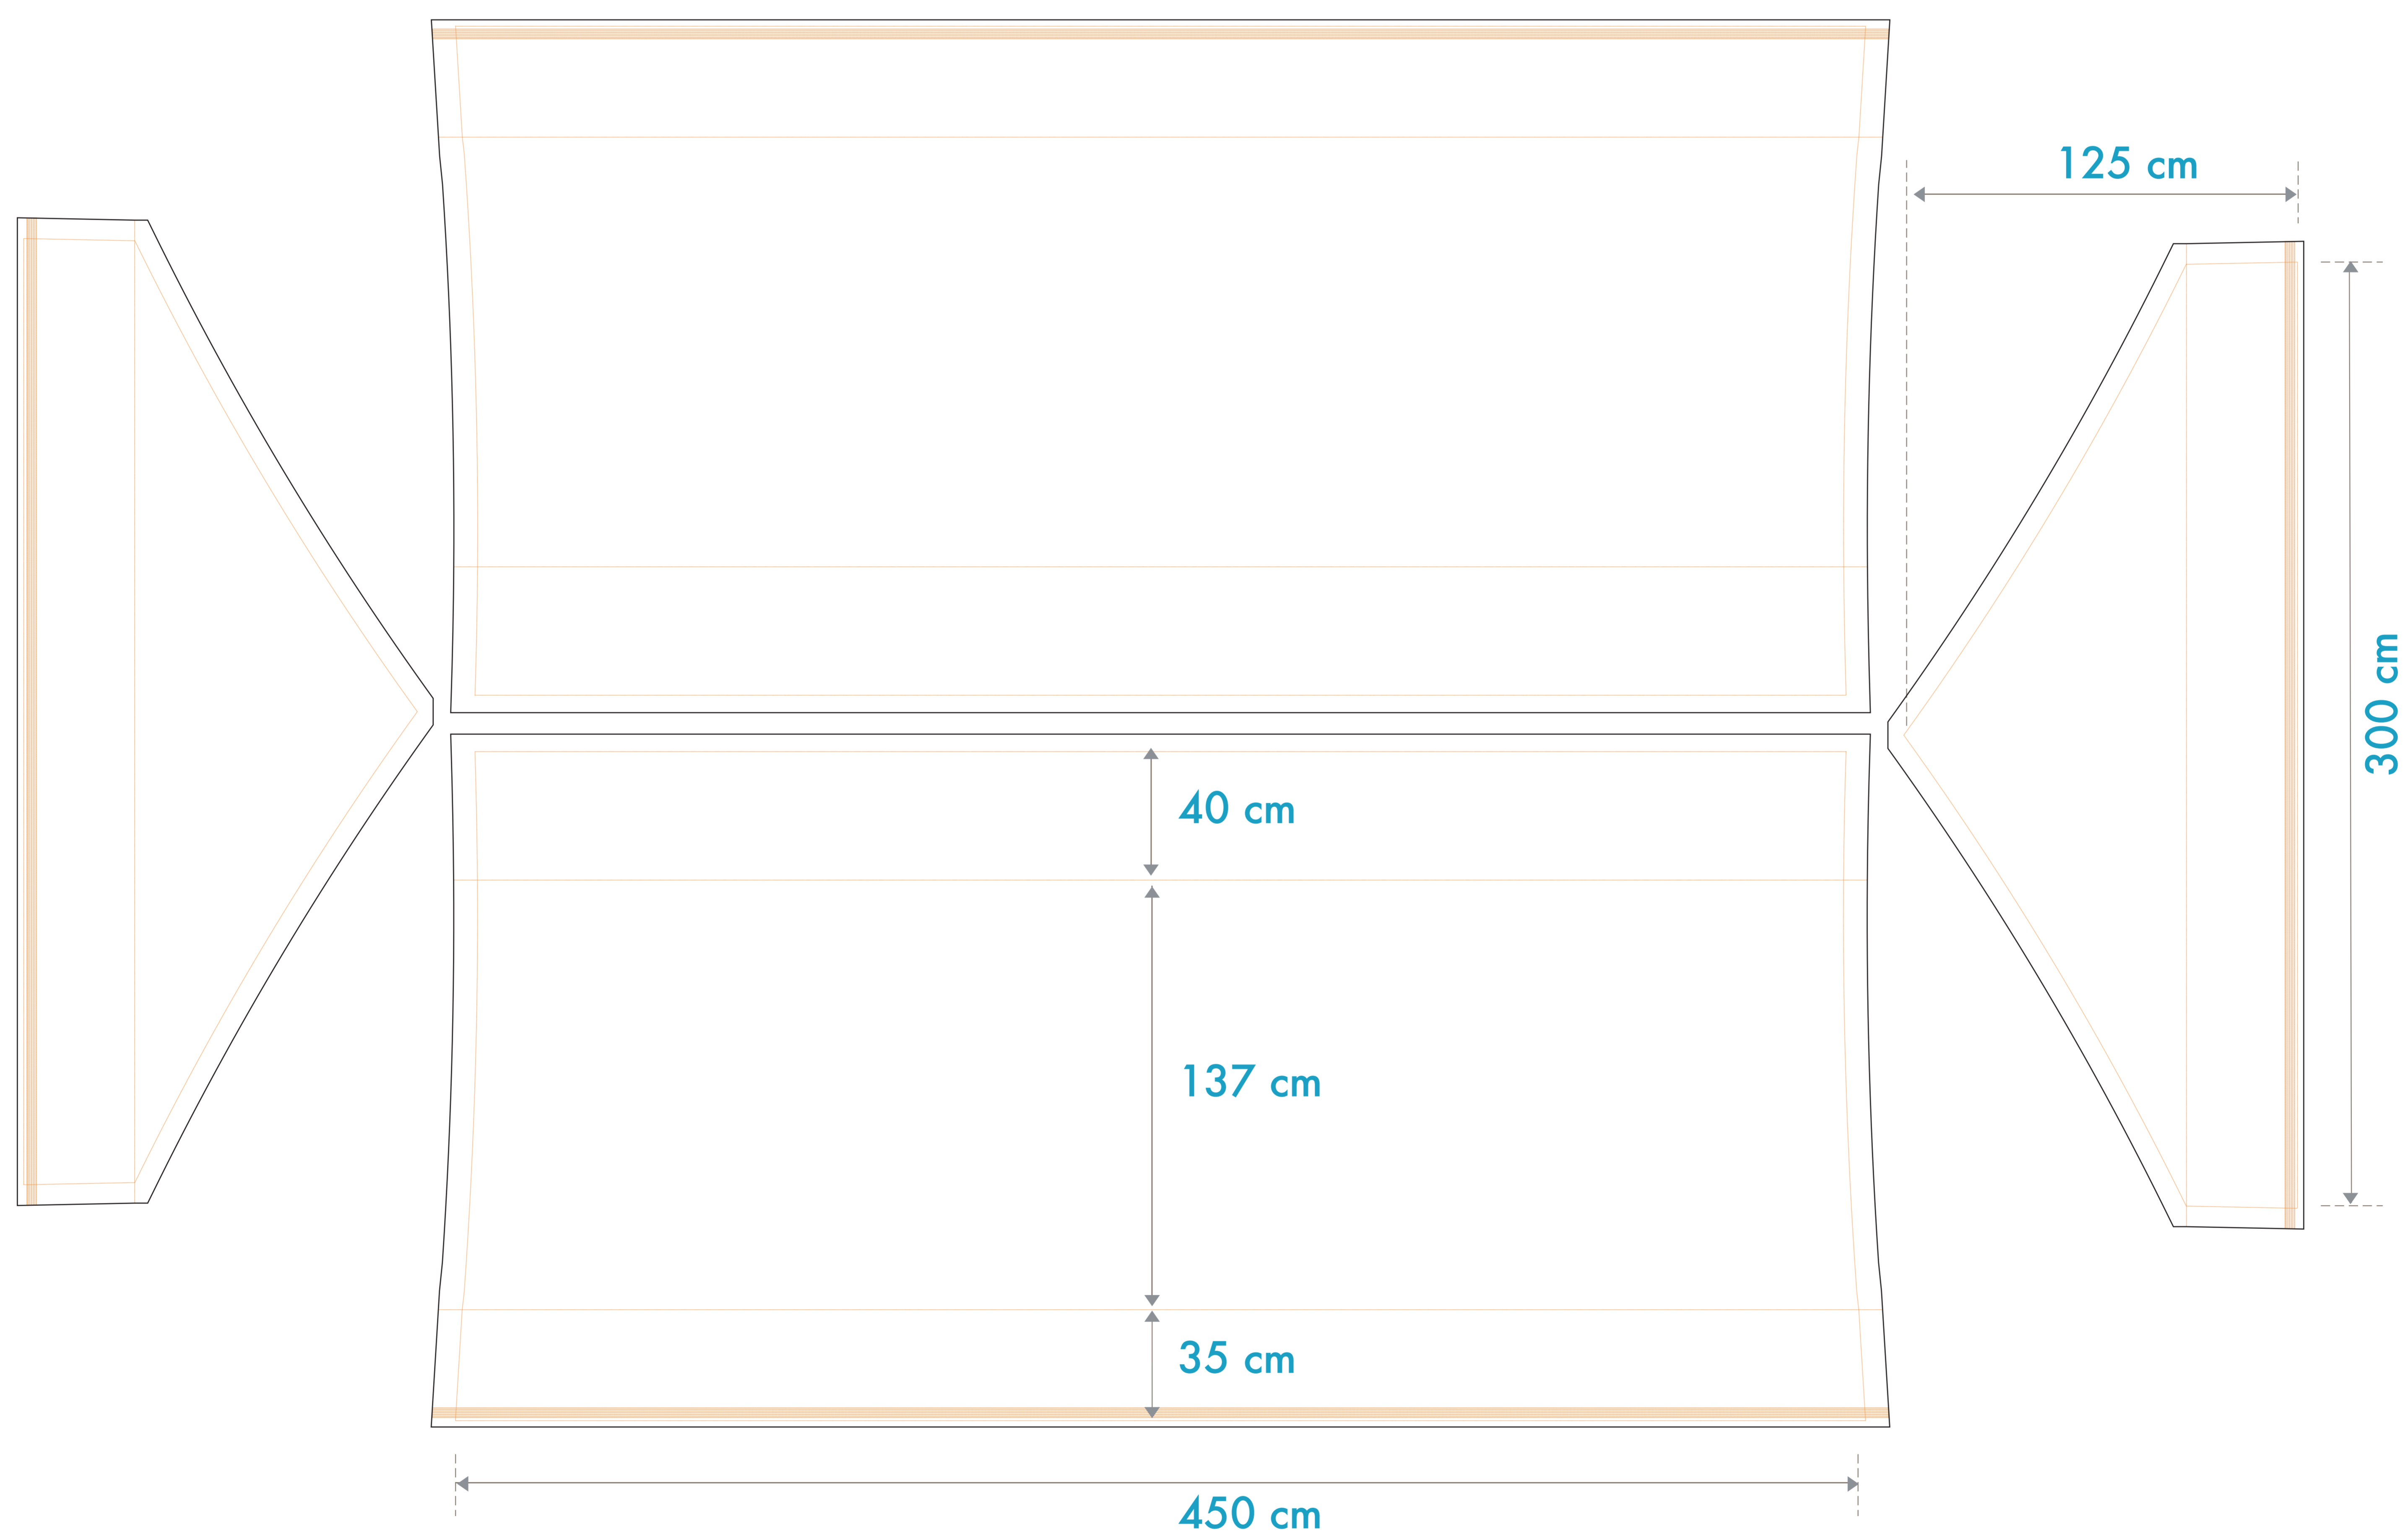

isyTENT 4.5

450 x 300cm roof + valance

Graphic Dimensions

Template 1:10

 Print Area / Print Gebied
 Stitching / Nee