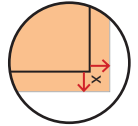

isyROLL 14

850 / 1000

- Ⓐ Totaal formaat / Total Size
- Ⓑ Het uiteindelijke formaat / Final Size
- Ⓑ Niet zichtbaar gedeelte / Nicht sichtbarer Bereich

Afloop / Bleed x = 10 mm

Graphic Dimensions