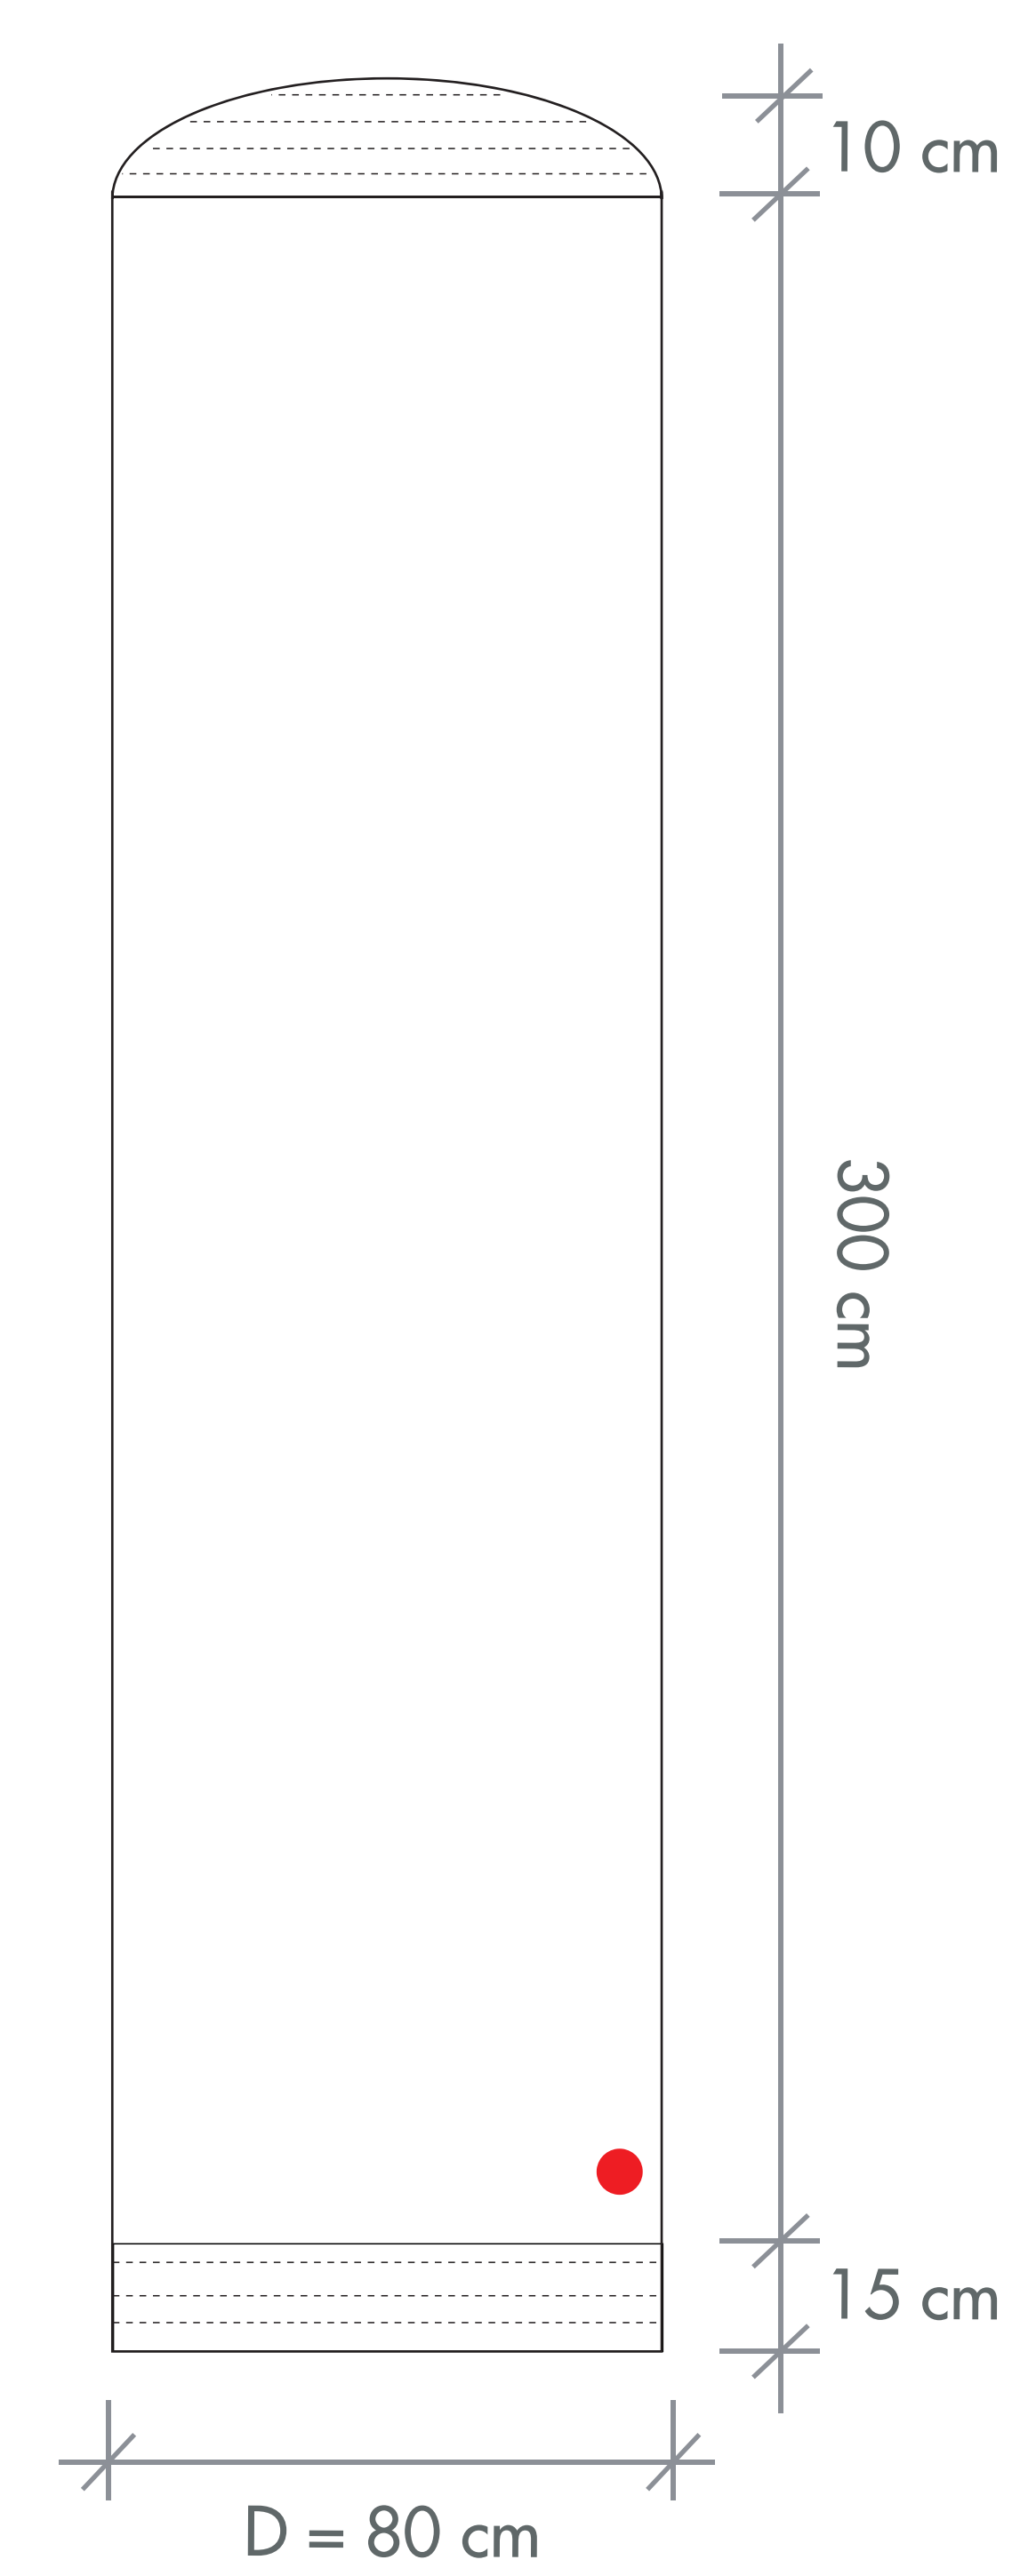

isyAIR

80 x 325 cm

Template 1:10

-  **Totaal formaat/ Total Size**
-  **Het uiteindelijke formaat / Final Size**
-  **Zichtbaar gedeelte / Visible Area**
-  **Schwarzes Schutzgewebe / Black Protection Fabric**
-  **Ventil / Valve**
- D** **Durchmesser / Diameter**