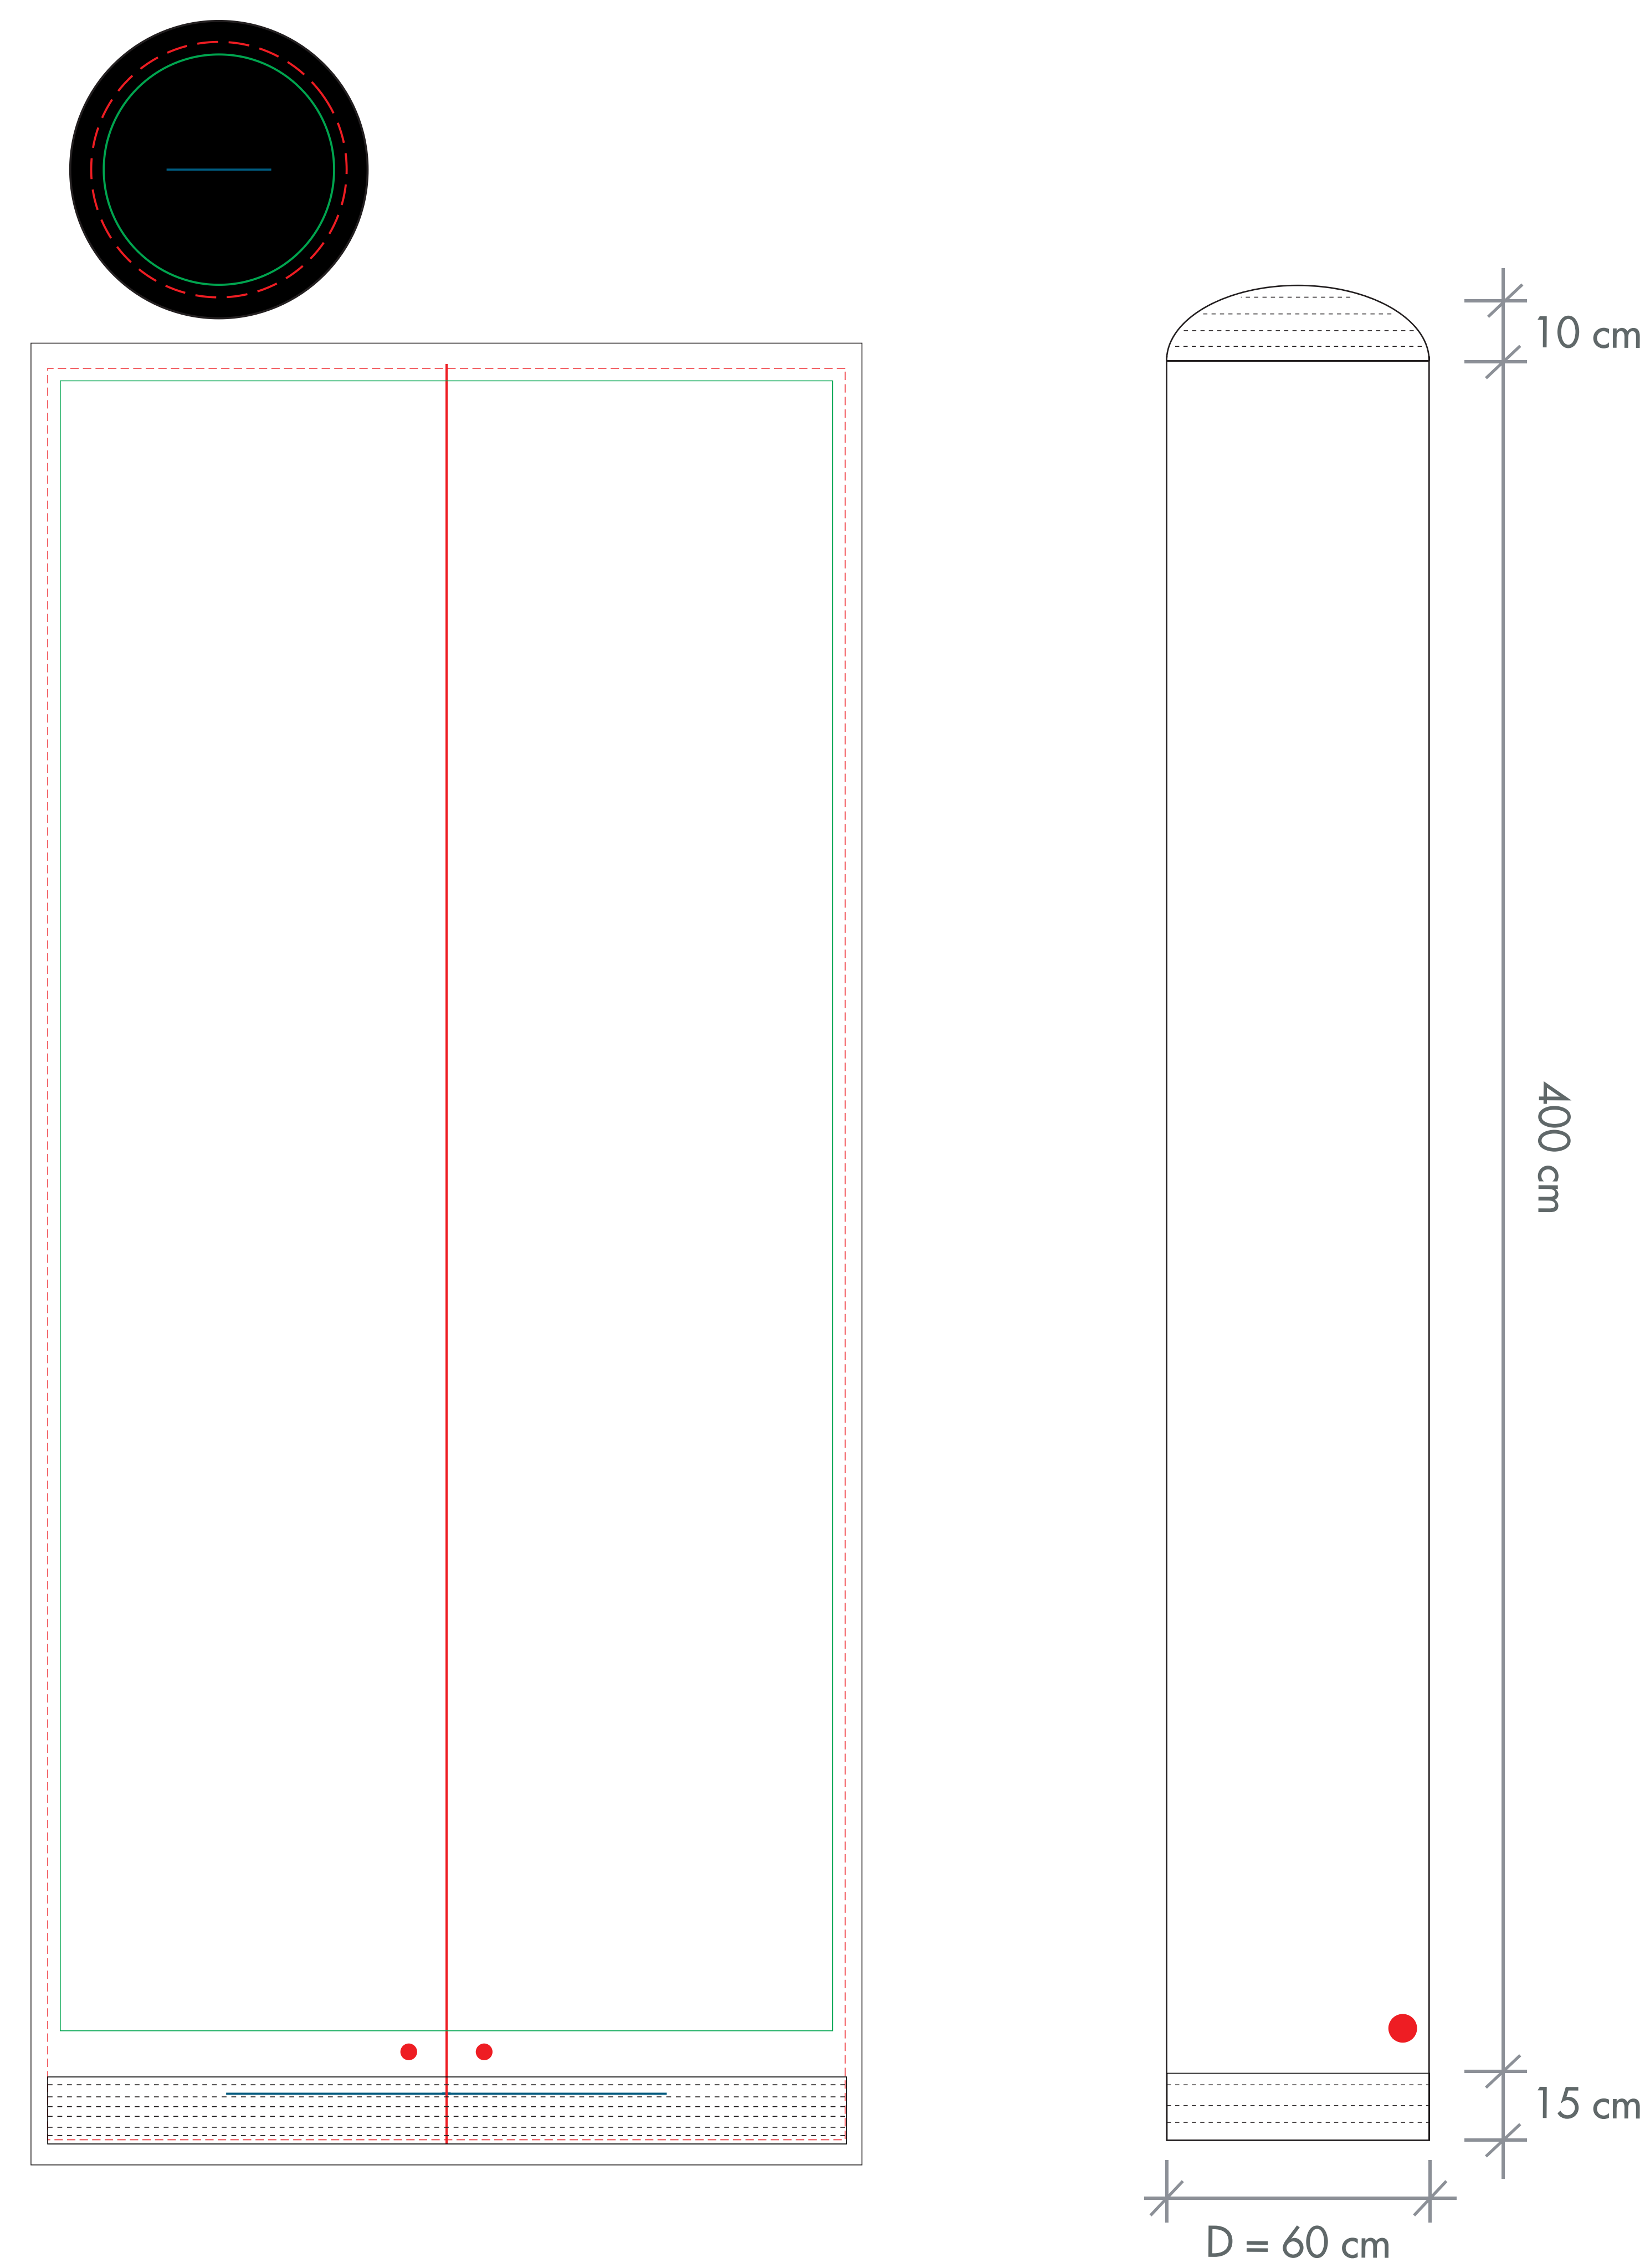

## isyAIR

60 x 425 cm

### Template 1:10

-  **Totaal formaat/ Total Size**
-  **Het uiteindelijke formaat / Final Size**
-  **Zichtbaar gedeelte / Visible Area**
-  **Schwarzes Schutzgewebe / Black Protection Fabric**
-  **Ventil / Valve**
- D** **Durchmesser / Diameter**