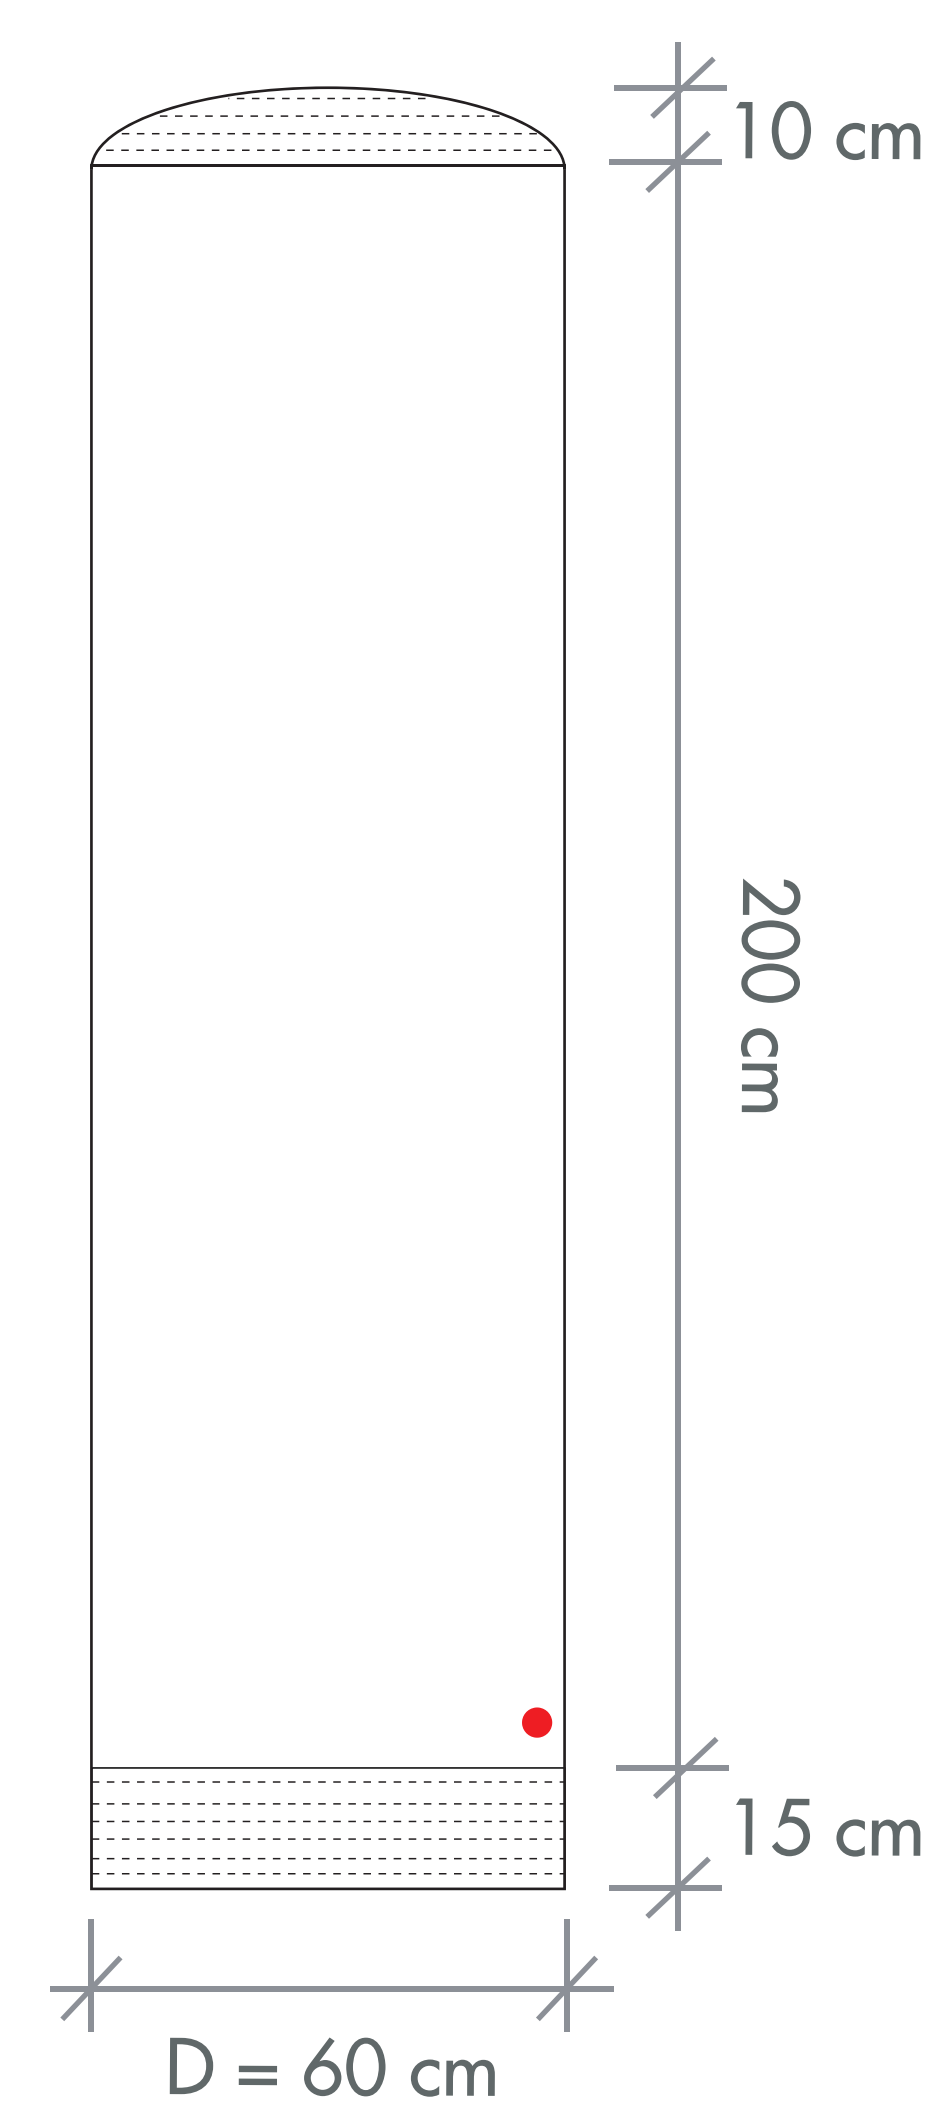

isyAIR

60 x 225 cm

Template 1:10

-  **Totaal formaat/ Total Size**
-  **Het uiteindelijke formaat / Final Size**
-  **Zichtbaar gedeelte / Visible Area**
-  **Schwarzes Schutzgewebe / Black Protection Fabric**
-  **Ventil / Valve**
- D** **Durchmesser / Diameter**