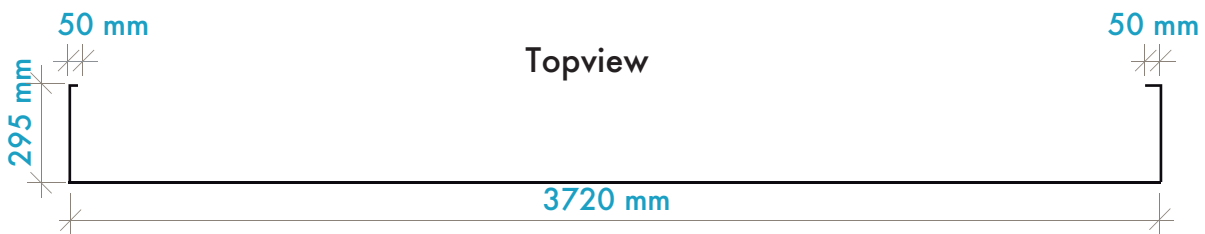

isyPOP F1.1

53S with Endcaps

Gebruik in het document geen paskruizen en snijtekens.

Please do not place any crop or corner marks.

Graphic Dimensions

Ⓐ Totaal formaat / Total Size Ⓑ Het uiteindelijke formaat / Final Size Afloop / Bleed x = 10 mm