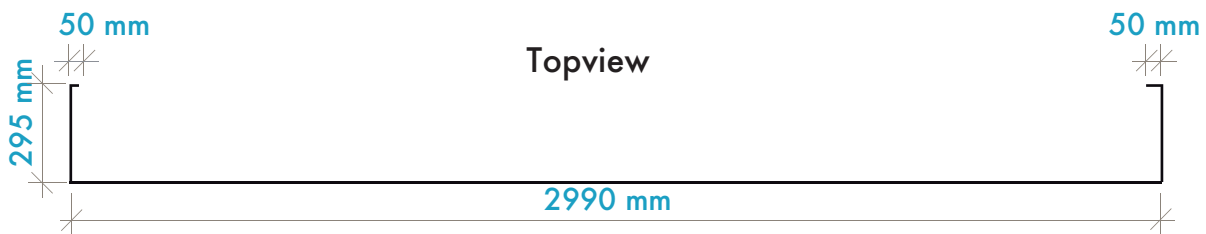

isyPOP F1.1

43S with Endcaps

Gebruik in het document geen paskruizen en snijtekens.

Please do not place any crop or corner marks.

Graphic Dimensions

Ⓐ Totaal formaat / Total Size Ⓑ Het uiteindelijke formaat / Final Size Afloop / Bleed x = 10 mm