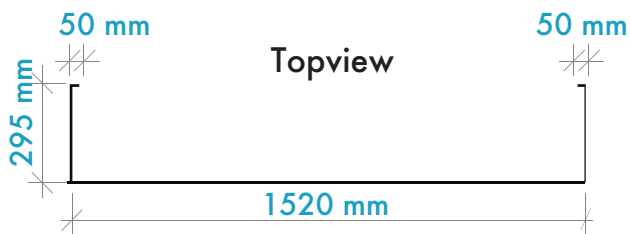

isyPOP F1.1

23S with Endcaps

Gebruik in het document geen paskruizen en snijtekens.

Please do not place any crop or corner marks.

Graphic Dimensions

Ⓐ Totaal formaat / Total Size Ⓑ Het uiteindelijke formaat / Final Size Afloop / Bleed x = 10 mm